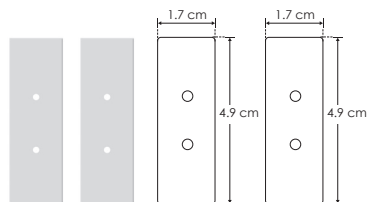

SETILUPA1402

Kit de terminación lateral para perfil ILUPA1402 e ILUPA1402N que incluye 2 tapas laterales de plástico