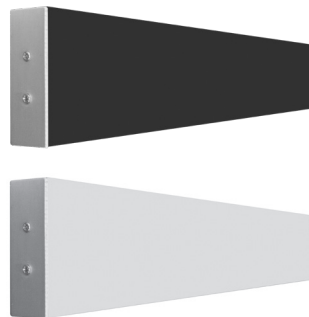

iE**IP
20****Doble emisión de luz****KIT DE PERFIL****ILUPA1402NKIT.**[Acabado Negro] nuevo**ILUPA1402KIT.**

[Acabado Natural]

Material Kit de perfil de aluminio acabado natural o negro, de sobreponer con 2 salidas de luz de 2 m de largo, para recibir tira extraplana de LEDs

Incluye Kit de 2 micas, kit de 2 tapas laterales y kit de 2 grapas

accesorios **NOTA:** También se venden por separado, únicamente como refacción. En el Kit de perfil acabado negro los accesorios (Mica, tapas y grapas son del color indicado en las claves individuales)

**MICDIFILUPA1402**

Kit de 2 micas difusas para perfil de aluminio ILUPA1402 e ILUPA1402N, rectangular 2 m

**SETILUPA1402**

Kit de terminación lateral para perfil ILUPA1402 e ILUPA1402N que incluye 2 tapas laterales de plástico