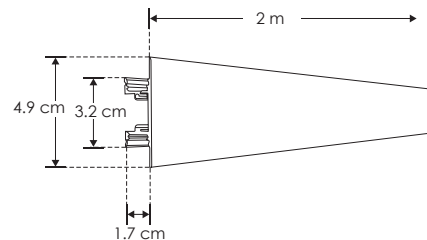

iE**IP
20****Doble emisión de luz****KIT DE PERFIL****ILUPA1402NKIT.**[Acabado Negro] nuevo**ILUPA1402KIT.**

[Acabado Natural]

Material Kit de perfil de aluminio acabado natural o negro, de sobreponer con 2 salidas de luz de 2 m de largo, para recibir tira extraplana de LEDs