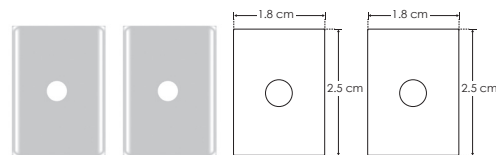

GRAPAILUPA1402

Kit de 2 grapas de sujeción para perfil de aluminio ILUPA1402 e ILUPA1402N