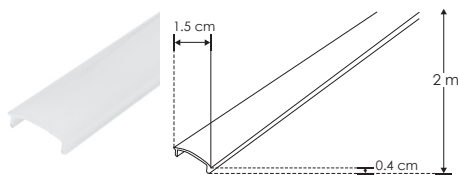

MICDIFILUPA1402

Kit de 2 micas difusas para perfil de aluminio ILUPA1402 e ILUPA1402N, rectangular 2 m