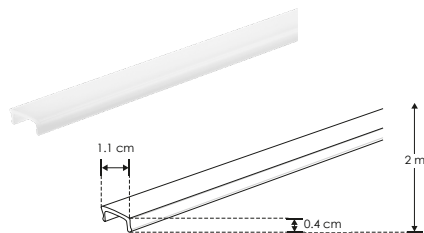

1. **Material** Kit de perfil para tira extraplana de led, sin ceja de empotrar o sobreponer, protección IP20
2. **Incluye** Perfil rectangular de aluminio de 2 m, mica difusa de 2 m y kit de 2 tapas laterales

Tiras de LEDs

recomendadas:

1. LDPB2216WW241205 LDPB2216W242105R
   LDPB2216Z241205R LDPBCOBWW24480R5
   LDPB2216W241205R LDPBCOBZ24480R5
   LDPB2216WW242105 LDPBCOBW24480R5

accesorios NOTA: También se venden por separado, únicamente como refacción.

MICDIFPA1207

Mica difusa para perfil de aluminio PA1207, rectangular 2 m