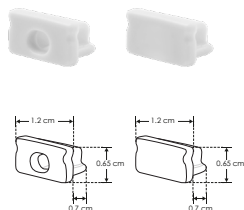

KIT DE PERFIL

2 m

[Acabado Natural]

Compatible con Lambrin decorativo WPC

IP 20

iE

nuevo

ILUPA1207KIT.

- Material** Kit de perfil para tira extraplana de led, sin ceja de empotrar o sobreponer, protección IP20
- Incluye** Perfil rectangular de aluminio de 2 m, mica difusa de 2 m y kit de 2 tapas laterales

Tiras de LEDs

recomendadas:

- LDPB2216WW241205 LDPB2216W242105R
 LDPB2216Z241205R LDPBCOBWW24480R5
 LDPB2216W241205R LDPBCOBZ24480R5
 LDPB2216WW242105 LDPBCOBW24480R5

accesorios NOTA: También se venden por separado, únicamente como refacción.

MICDIFPA1207

Mica difusa para perfil de aluminio PA1207, rectangular 2 m

TAPLATPA1207

Kit de 2 tapas laterales de plástico para perfil de aluminio PA1207

GRAPA1207

kit de 2 grapas para perfil de aluminio PA1207