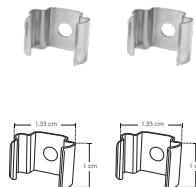

- Material** Kit de perfil para tira extraplana de led, sin ceja de empotrar o sobreponer, protección IP20
- Incluye** Perfil rectangular de aluminio de 2 m, mica difusa de 2 m y kit de 2 tapas laterales

Tiras de LEDs

recomendadas:

- LDPB2216WW241205 LDPB2216W242105R
 LDPB2216Z241205R LDPBCOBWW24480R5
 LDPB2216W241205R LDPBCOBZ24480R5
 LDPB2216WW242105 LDPBCOBW24480R5

accesorios NOTA: También se venden por separado, únicamente como refacción.

MICDIFPA1207

Mica difusa para perfil de aluminio PA1207, rectangular 2 m

TAPLATPA1207

Kit de 2 tapas laterales de plástico para perfil de aluminio PA1207

GRAPA1207

kit de 2 grapas para perfil de aluminio PA1207