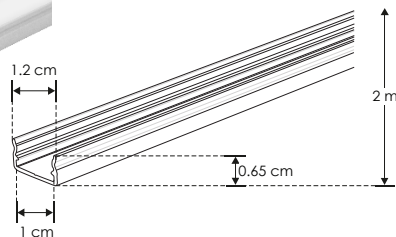

KIT DE PERFIL

2 m

[Acabado Natural]

Compatible con Lambrin decorativo WPC

IP 20

iE

nuevo

ILUPA1207KIT.

- Material** Kit de perfil para tira extraplana de led, sin ceja de empotrar o sobreponer, protección IP20
- Incluye** Perfil rectangular de aluminio de 2 m, mica difusa de 2 m y kit de 2 tapas laterales