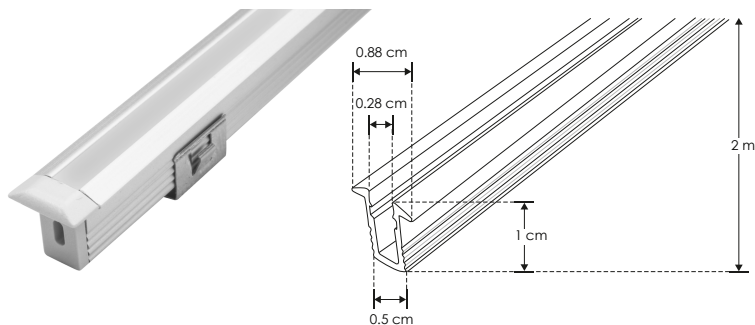

El perfil más pequeño del mercado

KIT DE PERFIL

IP
20

iE

[Acabado Natural]

ILUPA1009KIT.

Material Kit de perfil de aluminio con caja, acabado natural de empotrar de 2 m de largo, para recibir tira extraplana de LEDs

Incluye Mica, kit de 2 tapas laterales y kit de 2 grapas

Tiras de LEDs

recomendadas:
LDPB2216W241205 **LDPB2216W242105R**
LDPB2216W241205R **LDPB2216W242105R**
LDPB2216W241205R **LDPB2216W242105R**
LDPB2216W242105 **LDPB2216W242105R**

accesorios

NOTA: También se venden por separado, únicamente como refacción.

MICDIFILUPA1009

Mica de silicón difusa para perfil de aluminio ILUPA1009, 2 m de largo

TAPLILUPA1009

Kit de 2 tapas laterales de plástico para perfil de aluminio ILUPA1009