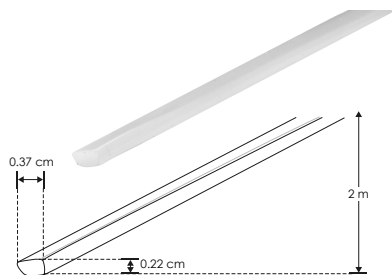

El perfil más pequeño del mercado

KIT DE PERFIL

IP
20

iE

[Acabado Natural]

ILUPA1009KIT.

Material Kit de perfil de aluminio con caja, acabado natural de empotrar de 2 m de largo, para recibir tira extraplana de LEDs

Incluye Mica, kit de 2 tapas laterales y kit de 2 grapas

Tiras de LEDs

recomendadas:
LDPB2216W241205 **LDPB2216W242105R**
LDPB2216W241205R **LDPB2216W242105R**
LDPB2216W241205R **LDPB2216W242105R**
LDPB2216W242105 **LDPB2216W242105R**

accesorios

NOTA: También se venden por separado, únicamente como refacción.

MICDIFILUPA1009

Mica de silicón difusa para perfil de aluminio ILUPA1009, 2 m de largo

TAPLILUPA1009

Kit de 2 tapas laterales de plástico para perfil de aluminio ILUPA1009