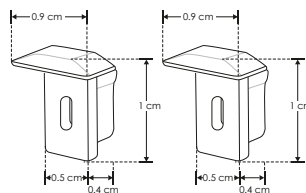

El perfil más pequeño del mercado

KIT DE PERFIL

IP
20

iE

[Acabado Natural]

ILUPA1009KIT.

Material Kit de perfil de aluminio con caja, acabado natural de empotrar de 2 m de largo, para recibir tira extraplana de LEDs

accesorios

NOTA: También se venden por separado, únicamente como refacción.

MICDIFILUPA1009

Mica de silicón difusa para perfil de aluminio ILUPA1009, 2 m de largo

TAPLILUPA1009

Kit de 2 tapas laterales de plástico para perfil de aluminio ILUPA1009