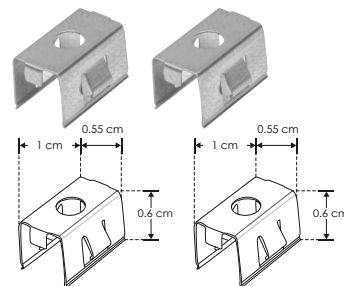

El perfil más pequeño del mercado

KIT DE PERFIL

IP
20

iE

[Acabado Natural]

ILUPA1009KIT.

Material Kit de perfil de aluminio con caja, acabado natural de empotrar de 2 m de largo, para recibir tira extraplana de LEDs

accesorios

NOTA: También se venden por separado, únicamente como refacción.

MICDIFILUPA1009

Mica de silicón difusa para perfil de aluminio ILUPA1009, 2 m de largo

TAPLILUPA1009

Kit de 2 tapas laterales de plástico para perfil de aluminio ILUPA1009

GRAPAILUPA1009

Kit de 2 grapas de metal para sujeción de perfil de aluminio ILUPA1009