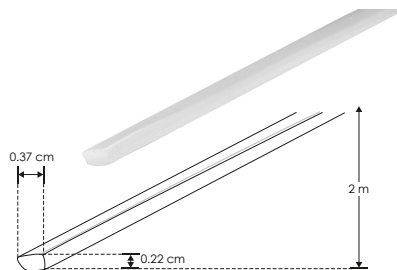

El perfil más pequeño del mercado

KIT DE PERFIL

IP
20

ie

[Acabado Natural]

ILUPA1005KIT.

Material Kit de perfil de aluminio sin ceja, acabado natural de empotrar o sobreponer de 2 m de largo, para recibir tira extraplana de LEDs

Incluye Mica, kit de 2 tapas laterales y kit de 2 grapas

Tiras de LEDs recomendadas:

LDPB2216Z242105R LDPB2216W242105R
LDPB2216Z241205R LDPBCOBWW24480R5
LDPB2216W241205R LDPBCOBZ24480R5
LDPB2216WW242105 LDPBCOBW24480R5

accesorios

NOTA: También se venden por separado, únicamente como refacción.

TAPLILUPA1005

Kit de 2 tapas laterales de plástico para perfil de aluminio ILUPA1005

MICDIFILUPA1005

Mica de silicón difusa para perfil de aluminio ILUPA1005, 2 m de largo