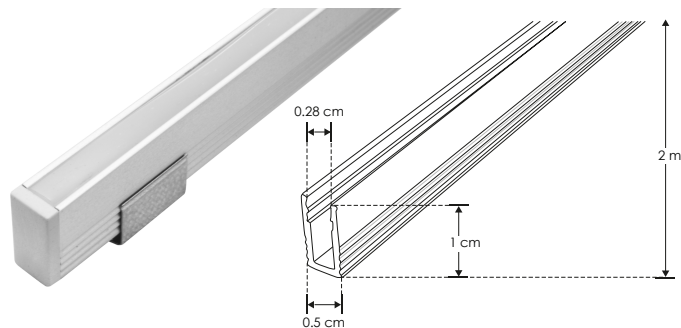

El perfil más pequeño del mercado

KIT DE PERFIL

IP
20

ie

[Acabado Natural]

ILUPA1005KIT.

Material Kit de perfil de aluminio sin ceja, acabado natural de empotrar o sobreponer de 2 m de largo, para recibir tira extraplana de LEDs

Incluye Mica, kit de 2 tapas laterales y kit de 2 grapas

Tiras de LEDs recomendadas:

LDPB2216Z242105R LDPB2216W242105R
LDPB2216Z241205R LDPBCOBWW24480R5
LDPB2216W241205R LDPBCOBZ24480R5
LDPB2216WW242105 LDPBCOBW24480R5

accesorios

NOTA: También se venden por separado, únicamente como refacción.

TAPLILUPA1005

Kit de 2 tapas laterales de plástico para perfil de aluminio ILUPA1005

MICDIFILUPA1005

Mica de silicón difusa para perfil de aluminio ILUPA1005, 2 m de largo