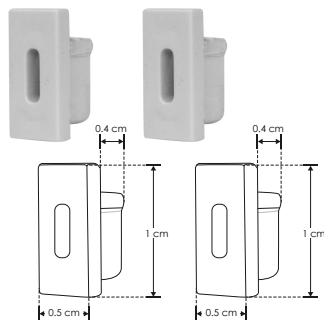

El perfil más pequeño del mercado

KIT DE PERFIL

IP
20

ie

[Acabado Natural]

ILUPA1005KIT.

Material Kit de perfil de aluminio sin ceja, acabado natural de empotrar o sobreponer de 2 m de largo, para recibir tira extraplana de LEDs

Incluye Mica, kit de 2 tapas laterales y kit de 2 grapas

Tiras de LEDs recomendadas:

LDPB2216Z242105R LDPB2216W242105R
LDPB2216Z241205R LDPBCOBWW24480R5
LDPB2216W241205R LDPBCOBZ24480R5
LDPB2216WW242105 LDPBCOBW24480R5

accesorios

NOTA: También se venden por separado, únicamente como refacción.

TAPLILUPA1005

Kit de 2 tapas laterales de plástico para perfil de aluminio ILUPA1005

MICDIFILUPA1005

Mica de silicón difusa para perfil de aluminio ILUPA1005, 2 m de largo