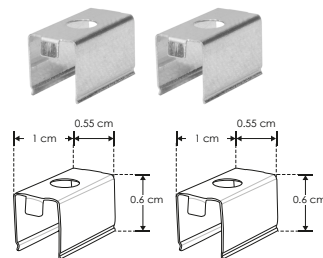

El perfil más pequeño del mercado

KIT DE PERFIL

IP
20

ie

[Acabado Natural]

ILUPA1005KIT.

Material Kit de perfil de aluminio sin ceja, acabado natural de empotrar o sobreponer de 2 m de largo, para recibir tira extraplana de LEDs

accesorios

NOTA: También se venden por separado, únicamente como refacción.

TAPLILUPA1005

Kit de 2 tapas laterales de plástico para perfil de aluminio ILUPA1005

MICDIFILUPA1005

Mica de silicón difusa para perfil de aluminio ILUPA1005, 2 m de largo

GRAPAILUPA1005

Kit de 2 grapas de metal para sujeción de perfil de aluminio ILUPA1005