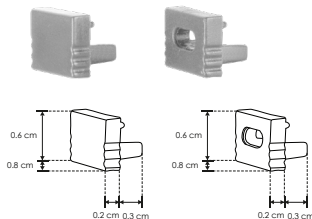

KIT DE PERFIL

IP
20

ie

nuevo

[Acabado natural]

ILUPA0806KIT.

Material Kit de perfil para tira extraplana de led, sin ceja de empotrar o sobreponer, protección IP20

Incluye Perfil rectangular de aluminio de 2 m, mica difusa de 2 m, kit de 2 tapas laterales y kit de 2 grapas

Tiras de LEDs recomendadas:

- LDPB2216WW241205
- LDPB2216W241205R
- LDPB2216W241205R
- LDPB2216WW242105
- LDPB2216W242105R
- LDPB2216W242105R
- LDPB2216W242105R
- LDPBCOBWW24480R5
- LDPBCOBZ24480R5
- LDPBCOBW24480R5

accesorios NOTA: También se venden por separado, únicamente como refacción.

MICDIFPA0806

Mica difusa para perfil de aluminio PA0806, rectangular 2m, protección IP20

TAPLATPA0806

Kit de 2 tapas laterales de plástico para perfil de aluminio PA0806, protección IP20

GRAPA0806

Kit de 2 grapas de sujeción para perfil de aluminio PA0806, protección IP20