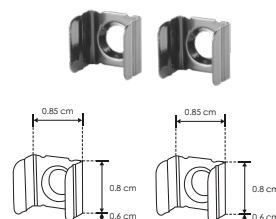

KIT DE PERFIL

IP
20

ie

nuevo

[Acabado natural]

ILUPA0806KIT.

Material Kit de perfil para tira extraplana de led, sin ceja de empotrar o sobreponer, protección IP20

Incluye Perfil rectangular de aluminio de 2 m, mica difusa de 2 m, kit de 2 tapas laterales y kit de 2 grapas

accesorios NOTA: También se venden por separado, únicamente como refacción.

MICDIFPA0806

Mica difusa para perfil de aluminio PA0806, rectangular 2m, protección IP20

TAPLATPA0806

Kit de 2 tapas laterales de plástico para perfil de aluminio PA0806, protección IP20

GRAPA0806

Kit de 2 grapas de sujeción para perfil de aluminio PA0806, protección IP20