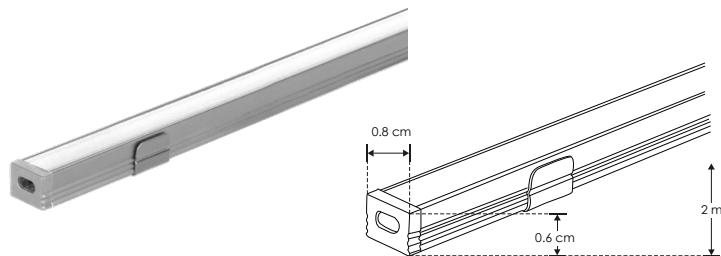

KIT DE PERFIL

IP
20

ie

nuevo

[Acabado natural]

ILUPA0806KIT.

Material Kit de perfil para tira extraplana de led, sin ceja de empotrar o sobreponer, protección IP20

Incluye Perfil rectangular de aluminio de 2 m, mica difusa de 2 m, kit de 2 tapas laterales y kit de 2 grapas

Tiras de LEDs recomendadas:

- LDPB2216WW241205
- LDPB2216W241205R
- LDPB2216W241205R
- LDPB2216WW242105
- LDPB2216W242105R
- LDPB2216W242105R
- LDPB2216W242105R
- LDPBCOBWW24480R5
- LDPBCOBZ24480R5
- LDPBCOBW24480R5

accesorios NOTA: También se venden por separado, únicamente como refacción.

MICDIFPA0806

Mica difusa para perfil de aluminio PA0806, rectangular 2m, protección IP20

TAPLATPA0806

Kit de 2 tapas laterales de plástico para perfil de aluminio PA0806, protección IP20

GRAPA0806

Kit de 2 grapas de sujeción para perfil de aluminio PA0806, protección IP20