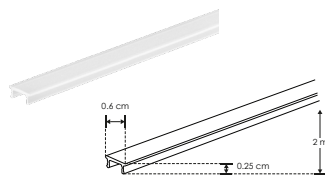

KIT DE PERFIL

IP
20

ie

nuevo

[Acabado natural]

ILUPA0806KIT.

Material Kit de perfil para tira extraplana de led, sin ceja de empotrar o sobreponer, protección IP20

Incluye Perfil rectangular de aluminio de 2 m, mica difusa de 2 m, kit de 2 tapas laterales y kit de 2 grapas

accesorios NOTA: También se venden por separado, únicamente como refacción.

MICDIFPA0806

Mica difusa para perfil de aluminio PA0806, rectangular 2m, protección IP20

TAPLATPA0806

Kit de 2 tapas laterales de plástico para perfil de aluminio PA0806, protección IP20