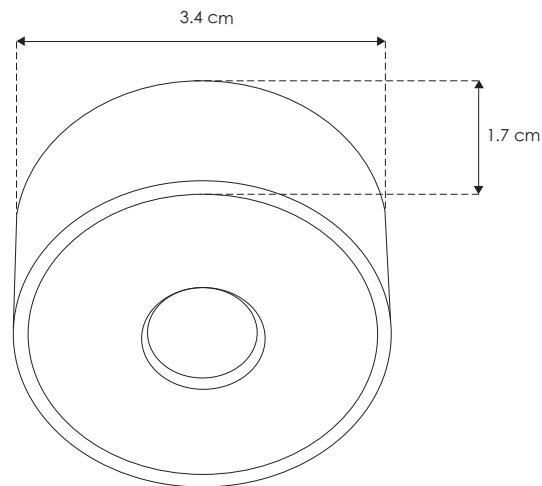

NANO TRACK

nano
track
iLumileds

iE

nuevo

[Acabado negro
(Blanco cálido)]

ILUNANSOBR2WWB

Material	Aluminio acabado negro
Lámpara	Luminario de LED para sobreponer en mueble
Ángulo de apertura	24°
Color de luz	Blanco cálido
Alimentación	24 V cc
Potencia	2 W