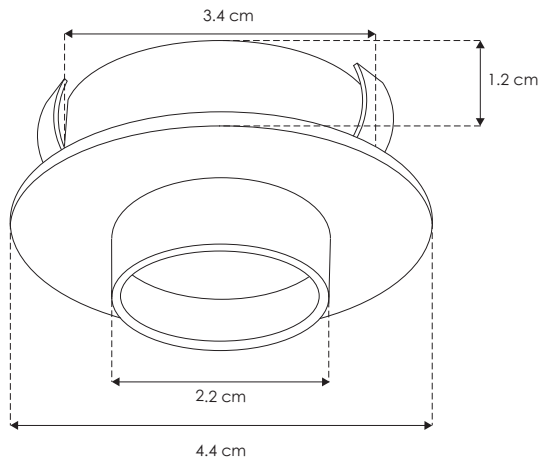

nuevo

ILUNANEMPRB2WWB

[Acabado negro
(Blanco cálido)]

nano
track
ilumileds

NANO TRACK

Material	Aluminio acabado negro
Lámpara	Luminario de LED para empotrar en mueble
Ángulo de apertura	24°
Color de luz	Blanco cálido
Alimentación	24 V cc
Potencia	2 W

2
W

FL
160
lúmenes
Blanco cálido

IP
20

24
V cc

3 000 K
Blanco cálido

24°

2-3
step
MACADAM

NOM