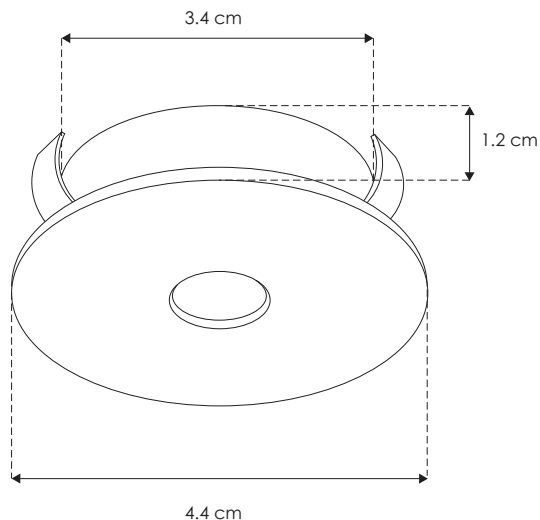

[Acabado negro
(Blanco cálido)]

ILUNANEMPR2WWB

Material	Aluminio acabado negro
Lámpara	Luminario de LED para empotrar en mueble
Ángulo de apertura	24°
Color de luz	Blanco cálido
Alimentación	24 V cc
Potencia	2 W