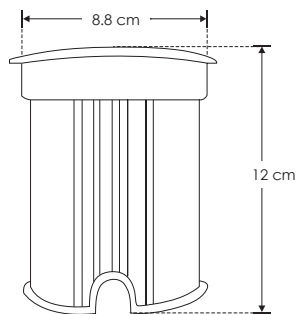

ILUMXD1001GU10

EMPOTRAR / PISO

Material	Acero inoxidable / Housing de plastico
Base	GU10
Lámpara	Luminario de piso
Alimentación	100 - 240 V ca
Potencia	50 W max.

NOTA: No incluye lámpara.

IK
08

50
W
MAX

IP
67

GU10

orificio
8.8 cm

100-240

3-4
step
MACADAM

NOM