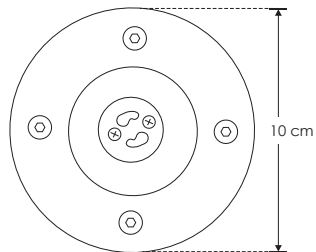

ILUMXD1001GU10

EMPOTRAR / PISO

Material	Acero inoxidable / Housing de plastico
Base	GU10
Lámpara	Luminario de piso
Alimentación	100 - 240 V ca
Potencia	50 W max.

NOTA: No incluye lámpara.

IK
08

50
W
MAX

IP
67

GU10

orificio
8.8 cm

100-240

3-4
step
MACADAM

NOM