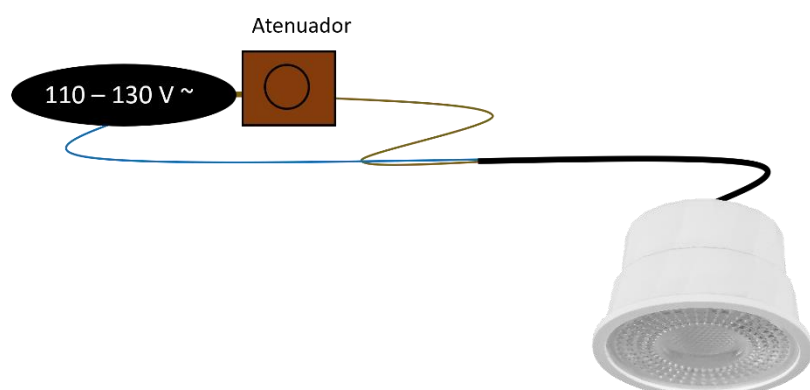

## MANUAL DE INSTRUCCIONES Y ESPECIFICACIONES

**POR FAVOR LEER EL MANUAL ANTES DE USAR EL PRODUCTO  
(DEPENDIENDO MODELO).**

Este producto es usado como elemento de iluminación en casas, comercios, oficinas, etc. con driver (Controlador) integrado. Gran versatilidad ya que encontrará múltiples opciones difusores intercambiables abiertos, Wall-washer, pin-hole etc. Para uso en interior y exterior.

**a) Estructura y especificaciones:**

- Material de construcción: Policarbonato acabado blanco.
- Voltaje de operación: 110-130 V ~ 50/60 Hz (0.06-0.05 A).
- Potencia: 7 W
- Ángulo de apertura: 38° (Este varía de acuerdo con el difusor utilizado).
- Temperatura de color correlacionada: 3 000 K (ILUMODPC7WWW, blanco cálido), 6 500 K (ILUMODPC7WW, blanco).
- Grado de protección: IP54 (Para uso en interiores y exteriores).
- Flujo luminoso: 490 lm ILUMODPC7WWW, 560 lm ILUMODPC7WW
- CRI 90
- Compatible con atenuadores tipo TRIAC de 127 V ~

**NOTA: LAS CARACTERÍSTICAS TÉCNICAS Y ELÉCTRICAS FAVOR DE CONSULTAR EN LA ETIQUETA DE PRODUCTO  
(Características dependiendo modelo).**

**c) Instalación:**

1. Ubique los cables de conexión.
2. Realice las conexiones a la línea eléctrica y aisle perfectamente.
3. Coloque el módulo de LED en el difusor (no incluido).
4. Encienda y pruebe su funcionamiento.