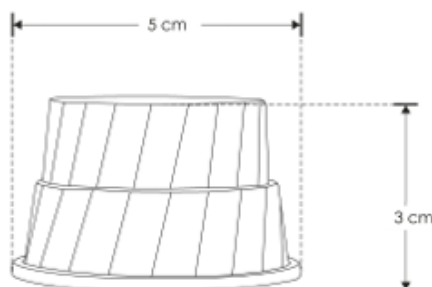

LUMINARIO LED (TIPO MODULO) MODELOS ILUMODPC7WWW, ILUMODPC7WW

MANUAL DE INSTRUCCIONES Y ESPECIFICACIONES

**POR FAVOR LEER EL MANUAL ANTES DE USAR EL PRODUCTO
(DEPENDIENDO MODELO).**