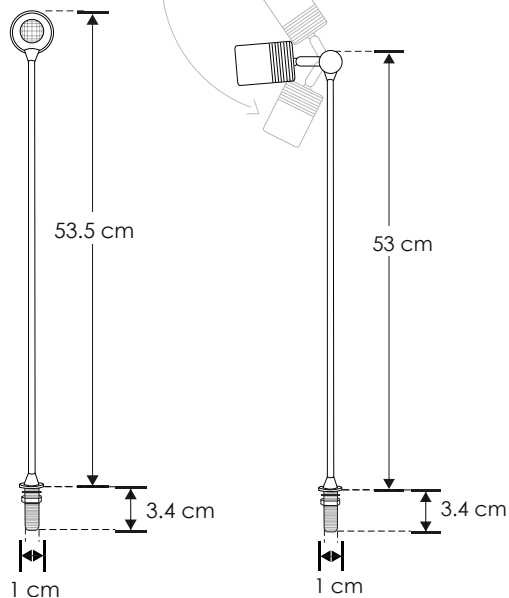

**ILULWE5061CNWT3W**[ Acabado gris  
(Blanco neutro) ]

<b>Material</b>	Aluminio / Pintura electrostática / Acabado gris
<b>Lámpara</b>	Poste con cabezal con 1 LED de 3 W
<b>Ángulo de apertura</b>	60°
<b>Color de luz</b>	Blanco neutro
<b>Alimentación</b>	3-4.5 V cc 700 ma
<b>Potencia</b>	3 W
<b>Driver</b>	HYLED700MA03SN (Aterrizado)
<b>Funciones</b>	Posibilidad de recortar y ajustar altura mínima de 10 cm