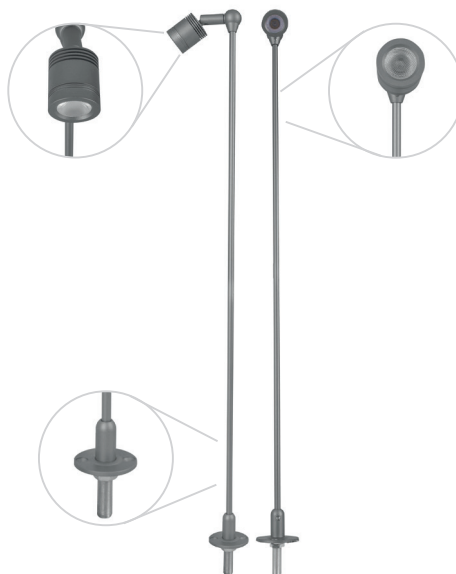

Material	Aluminio / Pintura electrostática / Acabado gris
Lámpara	Poste con cabezal con 1 LED de 3 W
Ángulo de apertura	60°
Color de luz	Blanco neutro
Alimentación	3-4.5 V cc 700 ma
Potencia	3 W
Driver	HYLED700MA03SN (Aterrizado)
Funciones	Posibilidad de recortar y ajustar altura mínima de 10 cm

NOTA: No incluye controlador