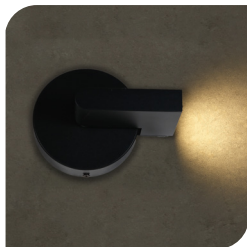

ILULED3WB

[Acabado negro
(Blanco cálido)]

SOBREPONER / PARED

Material	Aluminio acabado negro
Lámpara	Luminario giratorio de pared
Ángulo de apertura	120°
Ángulo de ajuste	360°
Color de luz	Blanco cálido
Alimentación	85 - 265 V ca
Potencia	3 W

3 000 K
Blanco cálido

3 W

IP 54

FL 240
lúmenes
Blanco cálido

CRI 80

3-4 step
MACADAM

NOM