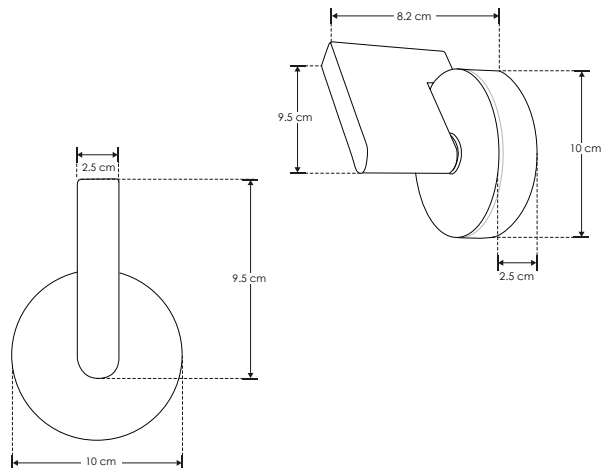

ILULED3WB

[Acabado negro
(Blanco cálido)]

SOBREPONER / PARED

Material	Aluminio acabado negro
Lámpara	Luminario giratorio de pared
Ángulo de apertura	120°
Ángulo de ajuste	360°
Color de luz	Blanco cálido
Alimentación	85 - 265 V ca
Potencia	3 W

3 000 K
Blanco cálido

3 W

IP 54

FL 240
lúmenes
Blanco cálido

CRI 80

3-4 step
MACADAM

NOM