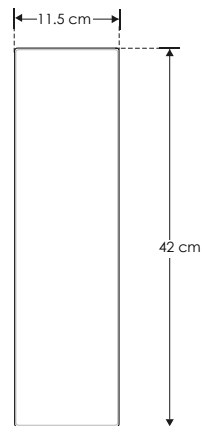

SOBREPONER / PARED

ILULED114212WB

[Acabado negro
(Blanco cálido)]

ILULED114212WW

[Acabado blanco
(Blanco cálido)]

Material	Aluminio acabado blanco / negro
Lámpara	Luminario de 42 cm de pared para sobreponer
Ángulo de apertura	110°
Color de luz	Blanco cálido
Alimentación	100 - 240 V ca
Potencia	12 W

2 700 K Blanco cálido	12 W
100-240	IP 65
FL 720 lúmenes Blanco cálido	CRI 80
3-4 step MACADAM	NOM