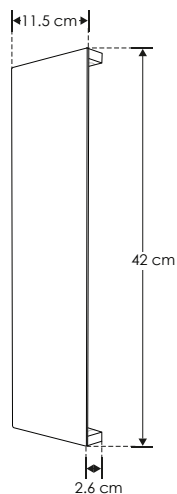

SOBREPONER / PARED

ILULED114212WB

[Acabado negro
(Blanco cálido)]

ILULED114212WW

[Acabado blanco
(Blanco cálido)]

Material	Aluminio acabado blanco / negro
Lámpara	Luminario de 42 cm de pared para sobreponer
Ángulo de apertura	110°
Color de luz	Blanco cálido
Alimentación	100 - 240 V ca
Potencia	12 W

2 700 K Blanco cálido	12 W
100-240	IP 65
FL 720 lúmenes Blanco cálido	CRI 80
3-4 step MACADAM	NOM