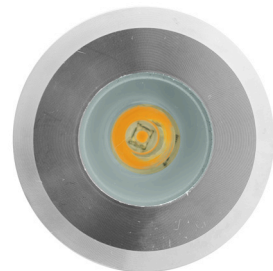

ILUJDDMS42E

[Blanco cálido]

LINEA BAJO COSTO

| | |
|---------------------------|---|
| Material | Acero inoxidable AISI 304 / Housing de plástico |
| Lámpara | Luminario subacuático empotrable con 1 LED de 1.5 W |
| Ángulo de apertura | 24° |
| Color de luz | Blanco cálido |
| Alimentación | 12 V cc (No incluye fuente) |
| Potencia | 1.5 W |
| Aplicaciones | Espejos de agua / muro llorón / jacuzzi / fuentes |

3 000 K

Blanco cálido

1.5
W

12
V cc

IP
68

24°

FL
120
lúmenes

Blanco cálido

orificio
3.8 cm

CRI
80

3-4
step
MACADAM

NOM