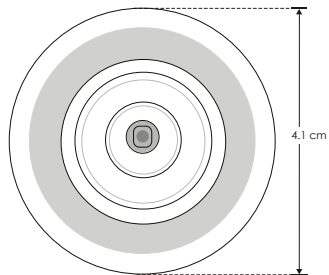

ILUJDDMS42E

[Blanco cálido]

LINEA BAJO COSTO

| | |
|---------------------------|---|
| Material | Acero inoxidable AISI 304 / Housing de plástico |
| Lámpara | Luminario subacuático empotrable con 1 LED de 1.5 W |
| Ángulo de apertura | 24° |
| Color de luz | Blanco cálido |
| Alimentación | 12 V cc (No incluye fuente) |
| Potencia | 1.5 W |
| Aplicaciones | Espejos de agua / muro llorón / jacuzzi / fuentes |

orificio
3.8 cm

CRI
80

3-4
step
MACADAM

NOM