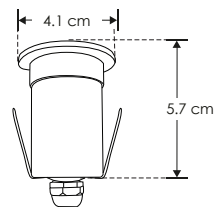

ILUJDDMS42E

[Blanco cálido]

LINEA BAJO COSTO

| | |
|---------------------------|---|
| Material | Acero inoxidable AISI 304 / Housing de plástico |
| Lámpara | Luminario subacuático empotrable con 1 LED de 1.5 W |
| Ángulo de apertura | 24° |
| Color de luz | Blanco cálido |
| Alimentación | 12 V cc (No incluye fuente) |
| Potencia | 1.5 W |
| Aplicaciones | Espejos de agua / muro llorón / jacuzzi / fuentes |

orificio
3.8 cm

CRI
80

3-4
step
MACADAM

NOM