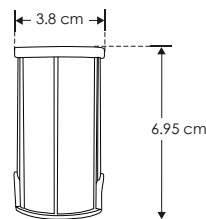

ILUJDDMS42E

[Blanco cálido]

LINEA BAJO COSTO

| | |
|---------------------------|---|
| Material | Acero inoxidable AISI 304 / Housing de plástico |
| Lámpara | Luminario subacuático empotrable con 1 LED de 1.5 W |
| Ángulo de apertura | 24° |
| Color de luz | Blanco cálido |
| Alimentación | 12 V cc (No incluye fuente) |
| Potencia | 1.5 W |
| Aplicaciones | Espejos de agua / muro llorón / jacuzzi / fuentes |

3 000 K

Blanco cálido

1.5
W

12
V cc

IP
68

24°

FL
120
lúmenes

Blanco cálido

orificio
3.8 cm

CRI
80

3-4
step
MACADAM

NOM