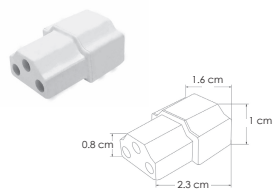

## LINEA PROFESIONAL

<b>Material</b>	Polycarbonato / Difusor lechoso / Driver integrado
<b>Lámpara</b>	Tipo T5 interconectable aterrizada LED SMD de superficie
<b>Ángulo de apertura</b>	120°
<b>Color de luz</b>	Blanco neutro
<b>Alimentación</b>	85 - 277 V ca
<b>Potencia</b>	24 W
<b>Factor de potencia</b>	> 0.9
<b>CRI</b>	90

Kit de 2 grapas (incluido)

1 cople para luminario tipo T5 interconectable (incluido)

1 cable aterrizado para luminario tipo T5 interconectable de 15 cm y 1 cable aterrizado de 1m de largo (incluidos)

Conector hembra-macho con 20 y 30 cms de cable (No incluido) CON20CMSILUINT CON30CMSILUINT