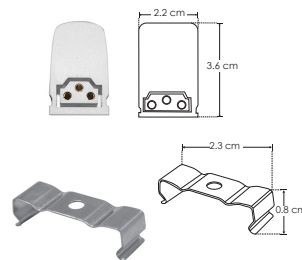

## LINEA PROFESIONAL

<b>Material</b>	Polycarbonato / Difusor lechoso / Driver integrado
<b>Lámpara</b>	Tipo T5 interconectable aterrizada LED SMD de superficie
<b>Ángulo de apertura</b>	120°
<b>Color de luz</b>	Blanco neutro
<b>Alimentación</b>	85 - 277 V ca
<b>Potencia</b>	24 W
<b>Factor de potencia</b>	> 0.9
<b>CRI</b>	90

Kit de 2 grapas (incluido)

1 cople para luminario tipo T5 interconectable (incluido)

1 cable aterrizado para luminario tipo T5 interconectable de 15 cm y 1 cable aterrizado de 1m de largo (incluidos)

Conector hembra-macho con 20 y 30 cms de cable (No incluido) CON20CMSILUINT CON30CMSILUINT