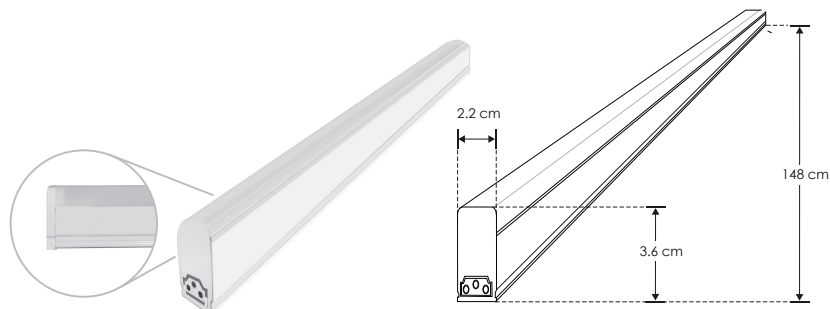

**ILUINT150NW24WA**[ Acabado blanco  
(Blanco neutro) ]

## LINEA PROFESIONAL

<b>Material</b>	Polycarbonato / Difusor lechoso / Driver integrado
<b>Lámpara</b>	Tipo T5 interconectable aterrizada LED SMD de superficie
<b>Ángulo de apertura</b>	120°
<b>Color de luz</b>	Blanco neutro
<b>Alimentación</b>	85 - 277 V ca
<b>Potencia</b>	24 W
<b>Factor de potencia</b>	> 0.9
<b>CRI</b>	90

Kit de 2 grapas (incluido)

1 cople para luminario tipo T5 interconectable (incluido)

1 cable aterrizado para luminario tipo T5 interconectable de 15 cm y 1 cable aterrizado de 1m de largo (incluidos)

Conector hembra-macho con 20 y 30 cms de cable (No incluido) CON20CMSILUINT CON30CMSILUINT