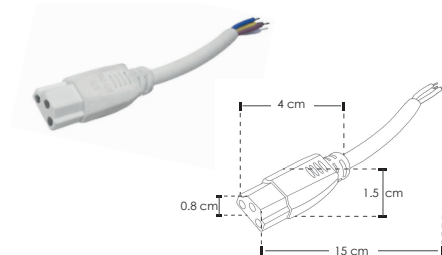

## LINEA PROFESIONAL

<b>Material</b>	Polycarbonato / Difusor lechoso / Driver integrado
<b>Lámpara</b>	Tipo T5 interconectable aterrizada LED SMD de superficie
<b>Ángulo de apertura</b>	120°
<b>Color de luz</b>	Blanco neutro
<b>Alimentación</b>	85 - 277 V ca
<b>Potencia</b>	24 W
<b>Factor de potencia</b>	> 0.9
<b>CRI</b>	90

Kit de 2 grapas (incluido)

1 cople para luminario tipo T5 interconectable (incluido)

1 cable aterrizado para luminario tipo T5 interconectable de 15 cm y 1 cable aterrizado de 1m de largo (incluidos)

Conector hembra-macho con 20 y 30 cms de cable (No incluido) CON20CMSILUINT CON30CMSILUINT