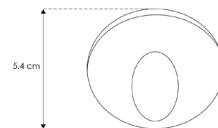

**iE**

nuevo

**ILUGY3WWWB**[ Acabado negro  
(Blanco cálido) ]

<b>Material</b>	Aluminio acabado negro / housing de plástico
<b>Lámpara</b>	Luminario de cortesia para pared
<b>Ángulo de apertura</b>	360° (efecto de luz circular)
<b>Color de luz</b>	Blanco cálido
<b>Alimentación</b>	85 - 265 V ca
<b>Potencia</b>	3 W

3 000 K  
Blanco cálido3  
W

85-265

IP  
54

360°

FL  
240  
lúmenes  
Blanco cálidoCRI  
80orificio  
4.5 cm**NOM**3-4  
step  
MACADAM

SOBREPONER / PARED