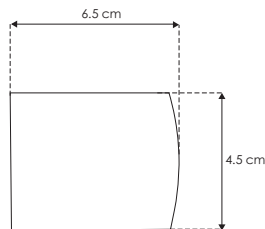

**iE**

nuevo

**ILUGY3WWWB**[ Acabado negro  
(Blanco cálido) ]

<b>Material</b>	Aluminio acabado negro / housing de plástico
<b>Lámpara</b>	Luminario de cortesia para pared
<b>Ángulo de apertura</b>	360° (efecto de luz circular)
<b>Color de luz</b>	Blanco cálido
<b>Alimentación</b>	85 - 265 V ca
<b>Potencia</b>	3 W

3 000 K  
Blanco cálido3  
W

85-265

IP  
54

360°

FL  
240  
lúmenes  
Blanco cálidoCRI  
80orificio  
4.5 cm**NOM**3-4  
step  
MACADAM

SOBREPONER / PARED