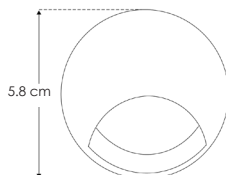

# EMPOTRAR / MURO

<b>Material</b>	Aluminio acabado negro / housing de plástico
<b>Lámpara</b>	Luminario de cortesia para pared
<b>Ángulo de apertura</b>	120° (luz directa), 360° (efecto de luz perimetral)
<b>Color de luz</b>	Blanco cálido
<b>Alimentación</b>	85 - 265 V ca
<b>Potencia</b>	3 W