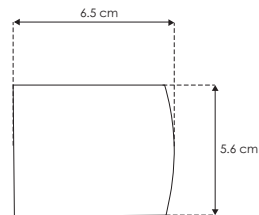

# EMPOTRAR / MURO

<b>Material</b>	Aluminio acabado negro / housing de plástico
<b>Lámpara</b>	Luminario de cortesia para pared
<b>Ángulo de apertura</b>	120° (luz directa), 360° (efecto de luz perimetral)
<b>Color de luz</b>	Blanco cálido
<b>Alimentación</b>	85 - 265 V ca
<b>Potencia</b>	3 W