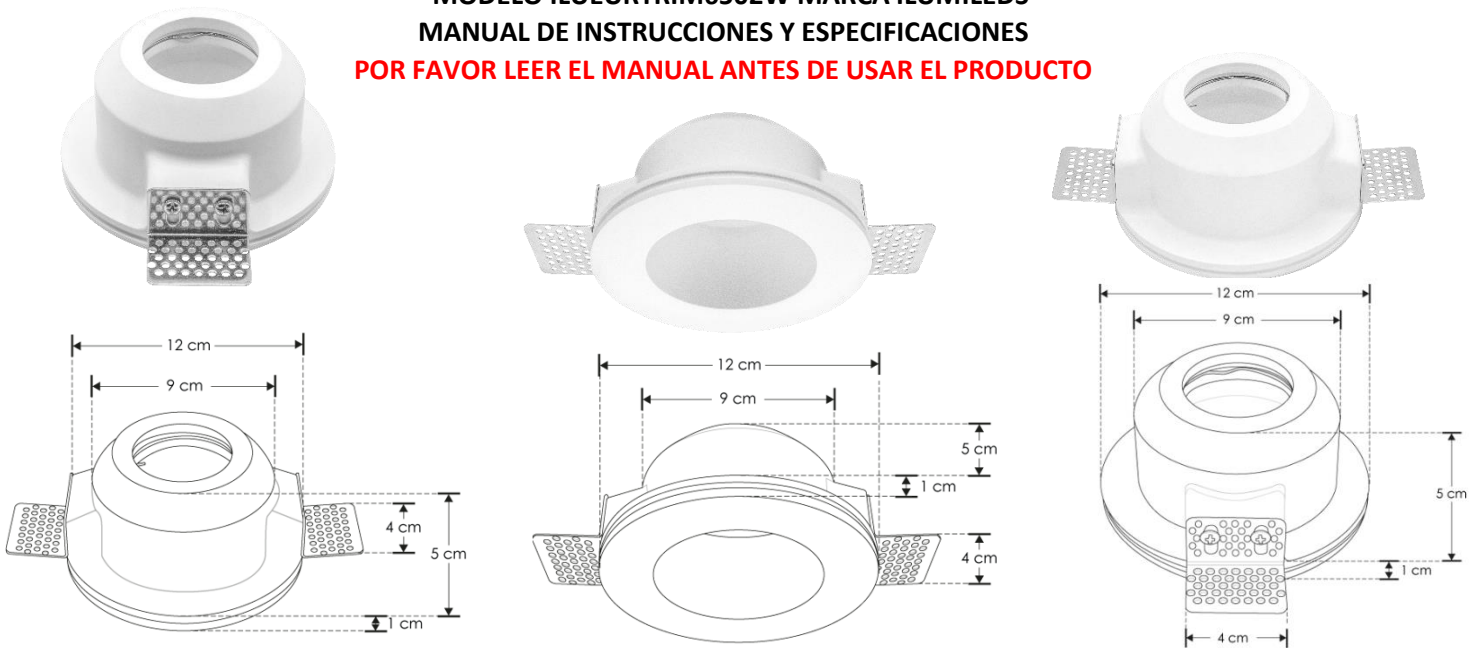

LUMINARIO DE LED TIPO TRIMLESS PARA LÁMPARA TIPO DICROICA
MODELO ILUEURTRIM6502W MARCA ILUMILEDS
MANUAL DE INSTRUCCIONES Y ESPECIFICACIONES

POR FAVOR LEER EL MANUAL ANTES DE USAR EL PRODUCTO

Este producto es usado como difusor para lámparas tipo dicroicas con base GU10

NO INCLUYE LÁMPARA.

- **Material:** Yeso acabado blanco.
- **Tipo de instalación:** Trimless (Sin sujeción visible), para empotrar en techo.
- **Grado de protección:** IP20 (Para uso en interiores).
- **Características de la base GU10 (incluida):** 85 - 277 V ~ 50/60 Hz 25 W máx. (0.29 A máx.).
- **Ángulo de apertura:** 120° (puede variar dependiendo de la lámpara que se instale).

NOTA: LAS CARACTERÍSTICAS TÉCNICAS Y ELÉCTRICAS FAVOR DE CONSULTAR EN LA ETIQUETA DE PRODUCTO.

Instalación:

1. Verifique que la energía eléctrica esté apagada. Haga un orificio de acuerdo con la forma y medidas del luminario.

2. Coloque los soportes de acuerdo con la profundidad requerida por el material del recubrimiento final.

4. Resane perfectamente y pinte la superficie.

3. Realice las conexiones de la línea eléctrica a los bornes del luminario.