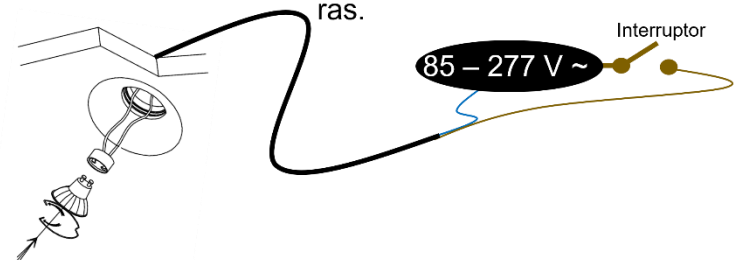

NO INCLUYE LÁMPARA.

- **Material:** Yeso acabado blanco.
- **Tipo de instalación:** Trimless (Sin sujeción visible), para empotrar en techo.
- **Grado de protección:** IP20 (Para uso en interiores).
- **Características de la base GU10 (incluida):** 85 - 277 V ~ 50/60 Hz 25 W máx. (0.29 A máx.).
- **Ángulo de apertura:** 120° (puede variar dependiendo de la lámpara que se instale).

NOTA: LAS CARACTERÍSTICAS TÉCNICAS Y ELÉCTRICAS FAVOR DE CONSULTAR EN LA ETIQUETA DE PRODUCTO.

Instalación:

1. Verifique que la energía eléctrica esté apagada. Haga un orificio de acuerdo con la forma y medidas del luminario.

2. Coloque los soportes de acuerdo con la profundidad requerida por el material del recubrimiento final.

4. Resane perfectamente y pinte la superficie.

3. Realice las conexiones de la línea eléctrica a los bornes del luminario.

3. Fije el luminario a la superficie usando pijas de cabeza plana para que queden completamente al ras.

Coloque la lámpara (no incluida) en la base. Encienda y pruebe el funcionamiento

Limpieza y cuidados: Limpie el luminario únicamente con un trapo húmedo con agua, asegurándose que el luminario NO esté encendido.