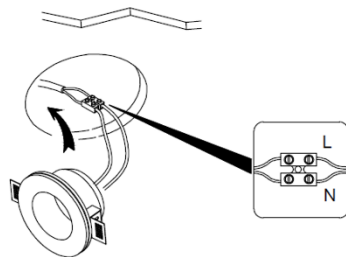

NO INCLUYE LÁMPARA.

- **Material:** Yeso acabado blanco.
- **Tipo de instalación:** Trimless (Sin sujeción visible), para empotrar en techo.
- **Grado de protección:** IP20 (Para uso en interiores).
- **Características de la base GU10 (incluida):** 85 - 277 V ~ 50/60 Hz 25 W máx. (0.29 A máx.).
- **Ángulo de apertura:** 120° (puede variar dependiendo de la lámpara que se instale).

NOTA: LAS CARACTERÍSTICAS TÉCNICAS Y ELÉCTRICAS FAVOR DE CONSULTAR EN LA ETIQUETA DE PRODUCTO.

Instalación:

1. Verifique que la energía eléctrica esté apagada. Haga un orificio de acuerdo con la forma y medidas del luminario.

2. Coloque los soportes de acuerdo con la profundidad requerida por el material del recubrimiento final.

4. Resane perfectamente y pinte la superficie.

3. Realice las conexiones de la línea eléctrica a los bornes del luminario.