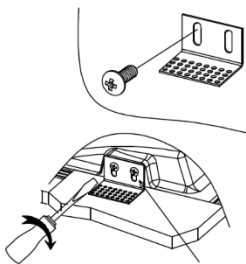

NO INCLUYE LÁMPARA.

- **Material:** Yeso acabado blanco.
- **Tipo de instalación:** Trimless (Sin sujeción visible), para empotrar en techo.
- **Grado de protección:** IP20 (Para uso en interiores).
- **Características de la base GU10 (incluida):** 85 - 277 V ~ 50/60 Hz 25 W máx. (0.29 A máx.).
- **Ángulo de apertura:** 120° (puede variar dependiendo de la lámpara que se instale).

NOTA: LAS CARACTERÍSTICAS TÉCNICAS Y ELÉCTRICAS FAVOR DE CONSULTAR EN LA ETIQUETA DE PRODUCTO.

Instalación:

1. Verifique que la energía eléctrica esté apagada. Haga un orificio de acuerdo con la forma y medidas del luminario.

2. Coloque los soportes de acuerdo con la profundidad requerida por el material del recubrimiento final.

4. Resane perfectamente y pinte la superficie.

3. Realice las conexiones de la línea eléctrica a los bornes del luminario.