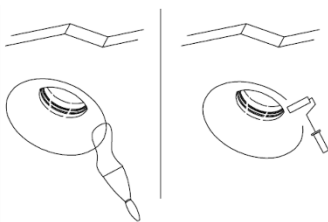

4. Resane perfectamente y pinte la superficie.