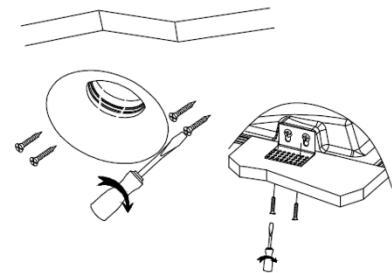

NO INCLUYE LÁMPARA.

- **Material:** Yeso acabado blanco.
- **Tipo de instalación:** Trimless (Sin sujeción visible), para empotrar en techo.
- **Grado de protección:** IP20 (Para uso en interiores).
- **Características de la base GU10 (incluida):** 85 - 277 V ~ 50/60 Hz 25 W máx. (0.29 A máx.).
- **Ángulo de apertura:** 120° (puede variar dependiendo de la lámpara que se instale).

NOTA: LAS CARACTERÍSTICAS TÉCNICAS Y ELÉCTRICAS FAVOR DE CONSULTAR EN LA ETIQUETA DE PRODUCTO.

Instalación:

1. Verifique que la energía eléctrica esté apagada. Haga un orificio de acuerdo con la forma y medidas del luminario.

2. Coloque los soportes de acuerdo con la profundidad requerida por el material del recubrimiento final.

4. Resane perfectamente y pinte la superficie.

3. Realice las conexiones de la línea eléctrica a los bornes del luminario.

3. Fije el luminario a la superficie usando pijas de cabeza plana para que queden completamente al ras.

Coloque la lámpara (no incluida) en la base. Encienda y pruebe el funcionamiento

Limpieza y cuidados: Limpie el luminario únicamente con un trapo húmedo con agua, asegurándose que el luminario NO esté encendido.