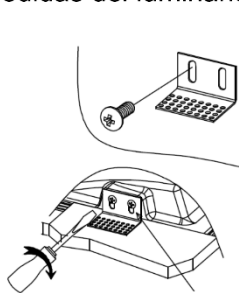

Este producto es usado como difusor para lámparas tipo dicroicas con base GU10

**NO INCLUYE LÁMPARA.**

- **Material:** Yeso acabado blanco.
- **Tipo de instalación:** Trimless (Sin sujeción visible), para empotrar en techo.
- **Grado de protección:** IP20 (Para uso en interiores).
- **Características de la base GU10 (incluida):** 85 - 277 V ~ 50/60 Hz 25 W máx. (0.29 A máx.).
- **Ángulo de apertura:** 120° (puede variar dependiendo de la lámpara que se instale).

**NOTA: LAS CARACTERÍSTICAS TÉCNICAS Y ELÉCTRICAS FAVOR DE CONSULTAR EN LA ETIQUETA DE PRODUCTO.**

**Instalación:**

1. Verifique que la energía eléctrica esté apagada. Haga un orificio de acuerdo con la forma y medidas del luminario.