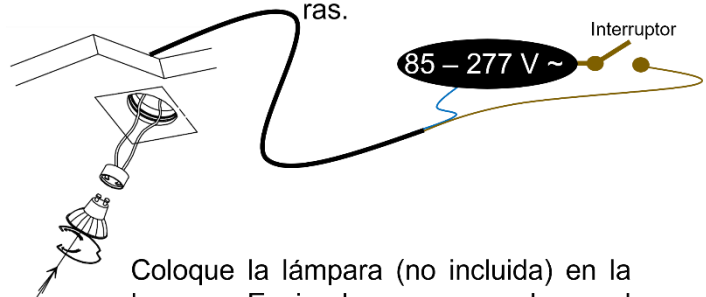

Este producto es usado como difusor para lámparas tipo dicroicas con base GU10

**NO INCLUYE LÁMPARA.**

- **Material:** Yeso acabado blanco.
- **Tipo de instalación:** Trimless (Sin sujeción visible), para empotrar en techo.
- **Grado de protección:** IP20 (Para uso en interiores).
- **Características de la base GU10 (incluida):** 85 - 277 V ~ 50/60 Hz 25 W máx. (0.29 A máx.).
- **Ángulo de apertura:** 120° (puede variar dependiendo de la lámpara que se instale).

**NOTA: LAS CARACTERÍSTICAS TÉCNICAS Y ELÉCTRICAS FAVOR DE CONSULTAR EN LA ETIQUETA DE PRODUCTO.**

**Instalación:**

1. Verifique que la energía eléctrica esté apagada. Haga un orificio de acuerdo con la forma y medidas del luminario.

2. Coloque los soportes de acuerdo con la profundidad requerida por el material del recubrimiento final.

4. Resane perfectamente y pinte la superficie.

3. Realice las conexiones de la línea eléctrica a los bornes del luminario.

3. Fije el luminario a la superficie usando pijas de cabeza plana para que queden completamente al ras.

Coloque la lámpara (no incluida) en la base. Encienda y pruebe el funcionamiento

**Limpieza y cuidados:** Limpie el luminario únicamente con un trapo húmedo con agua, asegurándose que el luminario NO esté encendido.