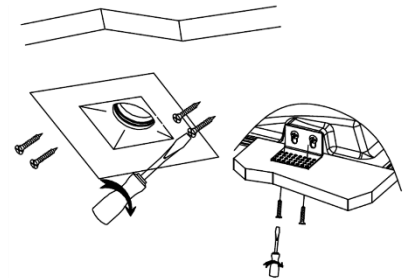

Este producto es usado como difusor para lámparas tipo dicroicas con base GU10

**NO INCLUYE LÁMPARA.**

- **Material:** Yeso acabado blanco.
- **Tipo de instalación:** Trimless (Sin sujeción visible), para empotrar en techo.
- **Grado de protección:** IP20 (Para uso en interiores).
- **Características de la base GU10 (incluida):** 85 - 277 V ~ 50/60 Hz 25 W máx. (0.29 A máx.).
- **Ángulo de apertura:** 120° (puede variar dependiendo de la lámpara que se instale).

**NOTA: LAS CARACTERÍSTICAS TÉCNICAS Y ELÉCTRICAS FAVOR DE CONSULTAR EN LA ETIQUETA DE PRODUCTO.**

**Instalación:**

1. Verifique que la energía eléctrica esté apagada. Haga un orificio de acuerdo con la forma y medidas del luminario.

2. Coloque los soportes de acuerdo con la profundidad requerida por el material del recubrimiento final.

4. Resane perfectamente y pinte la superficie.

3. Realice las conexiones de la línea eléctrica a los bornes del luminario.

3. Fije el luminario a la superficie usando pijas de cabeza plana para que queden completamente al ras.

Coloque la lámpara (no incluida) en la base. Encienda y pruebe el funcionamiento

**Limpieza y cuidados:** Limpie el luminario únicamente con un trapo húmedo con agua, asegurándose que el luminario NO esté encendido.