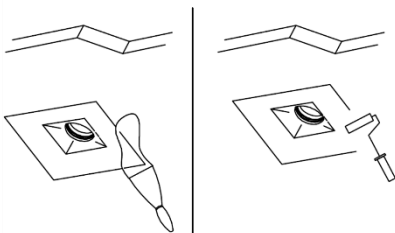

Este producto es usado como difusor para lámparas tipo dicroicas con base GU10

**NO INCLUYE LÁMPARA.**

- **Material:** Yeso acabado blanco.
- **Tipo de instalación:** Trimless (Sin sujeción visible), para empotrar en techo.
- **Grado de protección:** IP20 (Para uso en interiores).
- **Características de la base GU10 (incluida):** 85 - 277 V ~ 50/60 Hz 25 W máx. (0.29 A máx.).
- **Ángulo de apertura:** 120° (puede variar dependiendo de la lámpara que se instale).

**NOTA: LAS CARACTERÍSTICAS TÉCNICAS Y ELÉCTRICAS FAVOR DE CONSULTAR EN LA ETIQUETA DE PRODUCTO.**

**Instalación:**

1. Verifique que la energía eléctrica esté apagada. Haga un orificio de acuerdo con la forma y medidas del luminario.

2. Coloque los soportes de acuerdo con la profundidad requerida por el material del recubrimiento final.

4. Resane perfectamente y pinte la superficie.

3. Realice las conexiones de la línea eléctrica a los bornes del luminario.