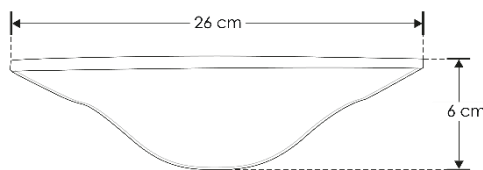

LUMINARIO DE LED PARA SOBREPONER EN PARED (NO INCLUYE LÁMPARA)

MODELOS ILUEUR8021YW, ILUEUR8021CG

MANUAL DE INSTRUCCIONES Y ESPECIFICACIONES

**POR FAVOR LEER EL MANUAL ANTES DE USAR EL PRODUCTO
(DEPENDIENDO MODELO).**

ILUEUR8021CG
Concreto acabado gris

ILUEUR8021YW
Yeso acabado blanco

Este producto se usa como elemento de iluminación sobrepuesto en muro, incluye base G9 (no incluye lámpara). Características de la base G9 incluida: 277 V ~ 15 W (0.12 A) máximo 50/60Hz

**NOTA: LAS CARACTERÍSTICAS TÉCNICAS Y ELÉCTRICAS FAVOR DE CONSULTAR EN LA ETIQUETA DE PRODUCTO.
(Características dependiendo modelo).**

Especificaciones:

- Material de construcción: Yeso acabado blanco / Concreto acabado gris (Dependiendo del modelo).
- Tipo de base: Base G9 de hasta 15 W máximo.
- Ángulo de apertura: 120° (Puede variar dependiendo de la lámpara que se le instale).
- Grado de protección: IP20 (Para uso en interiores).
- Tipo de instalación: Sobreponer en pared.

Instalación.

1. Apague la energía eléctrica.

2. Separe la base de sujeción de la tapa del luminario e identifique los bornes de conexión.

3. Fije la base de sujeción en el muro.

4. Realice las conexiones a la línea eléctrica y arme nuevamente el luminario. Inserte la lámpara (no incluida) en las base.