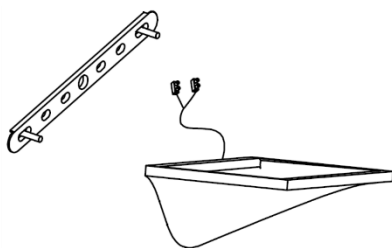

LUMINARIO DE LED PARA SOBREPONER EN PARED (NO INCLUYE LÁMPARA)

MODELOS ILUEUR8021YW, ILUEUR8021CG

MANUAL DE INSTRUCCIONES Y ESPECIFICACIONES

**POR FAVOR LEER EL MANUAL ANTES DE USAR EL PRODUCTO
(DEPENDIENDO MODELO).**

ILUEUR8021CG
Concreto acabado gris

ILUEUR8021YW
Yeso acabado blanco

Este producto se usa como elemento de iluminación sobrepuesto en muro, incluye base G9 (no incluye lámpara). Características de la base G9 incluida: 277 V ~ 15 W (0.12 A) máximo 50/60Hz

**NOTA: LAS CARACTERÍSTICAS TÉCNICAS Y ELÉCTRICAS FAVOR DE CONSULTAR EN LA ETIQUETA DE PRODUCTO.
(Características dependiendo modelo).**

Especificaciones:

- Material de construcción: Yeso acabado blanco / Concreto acabado gris (Dependiendo del modelo).
- Tipo de base: Base G9 de hasta 15 W máximo.
- Ángulo de apertura: 120° (Puede variar dependiendo de la lámpara que se le instale).
- Grado de protección: IP20 (Para uso en interiores).
- Tipo de instalación: Sobreponer en pared.

Instalación.

1. Apague la energía eléctrica.

2. Separe la base de sujeción de la tapa del luminario e identifique los bornes de conexión.

3. Fije la base de sujeción en el muro.

4. Realice las conexiones a la línea eléctrica y arme nuevamente el luminario. Inserte la lámpara (no incluida) en las base.