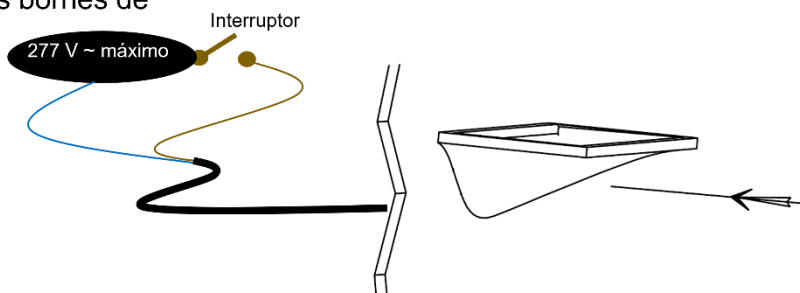

ILUEUR8021CG
Concreto acabado gris

ILUEUR8021YW
Yeso acabado blanco

Este producto se usa como elemento de iluminación sobrepuesto en muro, incluye base G9 (no incluye lámpara). Características de la base G9 incluida: 277 V ~ 15 W (0.12 A) máximo 50/60Hz

**NOTA: LAS CARACTERÍSTICAS TÉCNICAS Y ELÉCTRICAS FAVOR DE CONSULTAR EN LA ETIQUETA DE PRODUCTO.
(Características dependiendo modelo).**

Especificaciones:

- Material de construcción: Yeso acabado blanco / Concreto acabado gris (Dependiendo del modelo).
- Tipo de base: Base G9 de hasta 15 W máximo.
- Ángulo de apertura: 120° (Puede variar dependiendo de la lámpara que se le instale).
- Grado de protección: IP20 (Para uso en interiores).
- Tipo de instalación: Sobreponer en pared.

Instalación.

1. Apague la energía eléctrica.

2. Separe la base de sujeción de la tapa del luminario e identifique los bornes de conexión.

3. Fije la base de sujeción en el muro.

4. Realice las conexiones a la línea eléctrica y arme nuevamente el luminario. Inserte la lámpara (no incluida) en las base.