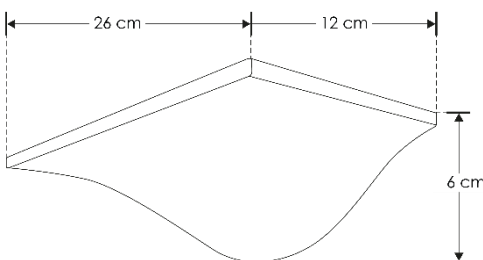

ILUEUR8021YW
Yeso acabado blanco

Este producto se usa como elemento de iluminación sobrepuesto en muro, incluye base G9 (no incluye lámpara). Características de la base G9 incluida: 277 V ~ 15 W (0.12 A) máximo 50/60Hz

**NOTA: LAS CARACTERÍSTICAS TÉCNICAS Y ELÉCTRICAS FAVOR DE CONSULTAR EN LA ETIQUETA DE PRODUCTO.
(Características dependiendo modelo).**

Especificaciones:

- Material de construcción: Yeso acabado blanco / Concreto acabado gris (Dependiendo del modelo).
- Tipo de base: Base G9 de hasta 15 W máximo.
- Ángulo de apertura: 120° (Puede variar dependiendo de la lámpara que se le instale).
- Grado de protección: IP20 (Para uso en interiores).
- Tipo de instalación: Sobreponer en pared.