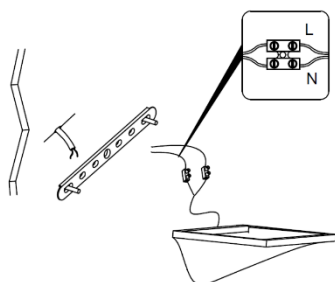

Instalación.

1. Apague la energía eléctrica.

2. Separe la base de sujeción de la tapa del luminario e identifique los bornes de conexión.

3. Fije la base de sujeción en el muro.

4. Realice las conexiones a la línea eléctrica y arme nuevamente el luminario. Inserte la lámpara (no incluida) en las base.

5. Encienda y pruebe su funcionamiento.

Observaciones y recomendaciones:

- Este producto debe ser instalado y operado por personal calificado.
- Nunca realice conexiones mientras la energía eléctrica está conectada.
- Asegúrese que el grado de protección IP corresponde con la aplicación en la que usará este producto.
- Consulte los manuales de operación de otros productos que se vayan a utilizar en conjunto con éste.
- Si tiene dudas sobre la instalación, uso o funcionamiento de este producto contacte a soporte técnico iLumileds desde iLumileds.com.mx
- No abra o intente reparar este producto.
- Limpie el luminario únicamente con un trapo húmedo con agua, asegurándose que el luminario NO esté encendido.
- Antes de instalar el producto, asegúrese de que la lámpara no esté conectada a la línea eléctrica.
- Nunca realice conexiones o manipule los productos mientras estén encendidos