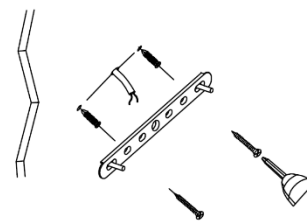

**NOTA: LAS CARACTERÍSTICAS TÉCNICAS Y ELÉCTRICAS FAVOR DE CONSULTAR EN LA ETIQUETA DE PRODUCTO.
(Características dependiendo modelo).**

Especificaciones:

- Material de construcción: Yeso acabado blanco / Concreto acabado gris (Dependiendo del modelo).
- Tipo de base: Base G9 de hasta 15 W máximo.
- Ángulo de apertura: 120° (Puede variar dependiendo de la lámpara que se le instale).
- Grado de protección: IP20 (Para uso en interiores).
- Tipo de instalación: Sobreponer en pared.

Instalación.

1. Apague la energía eléctrica.

2. Separe la base de sujeción de la tapa del luminario e identifique los bornes de conexión.

3. Fije la base de sujeción en el muro.

4. Realice las conexiones a la línea eléctrica y arme nuevamente el luminario. Inserte la lámpara (no incluida) en las base.