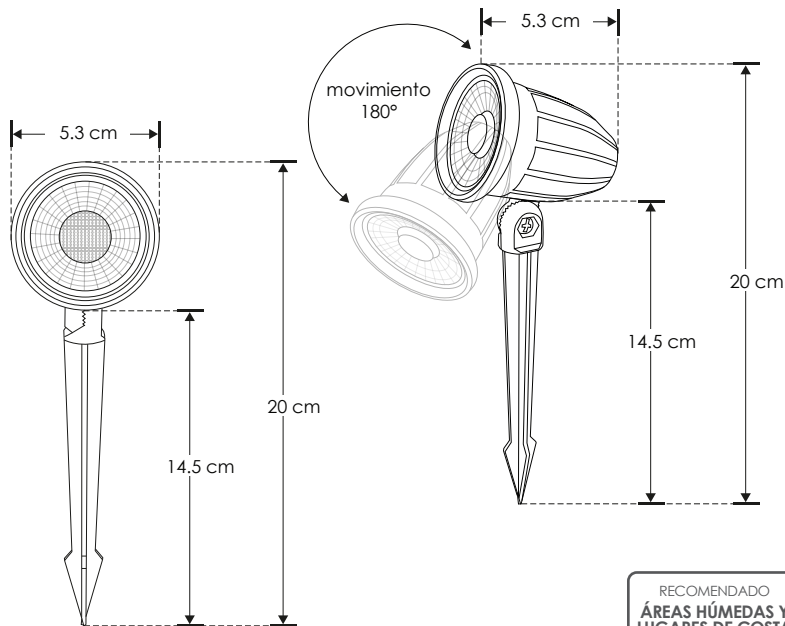

SOBREPONER / PISO

ILUESTPC9WWW

[Acabado negro
(Blanco cálido)]

Material	Policarbonato acabado negro
Lámpara	Luminario tipo estaca
Ángulo de apertura	60°
Ángulo de ajuste	180°
Color de luz	Blanco cálido
Alimentación	85 - 265 V ca
Potencia	9 W