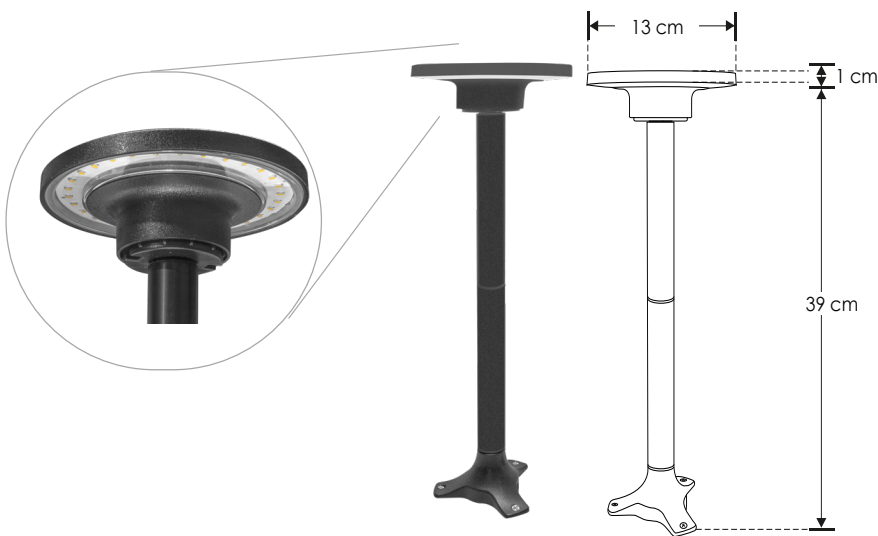

SOBREPONER / PISO

ILUESTPC60506W

[Acabado negro
(Blanco cálido)]

Material	Policarbonato acabado negro
Lámpara	Luminario para exteriores con estaca o base de sobreponer
Ángulo de apertura	180° (Luz indirecta hacia abajo)
Color de luz	Blanco cálido
Alimentación	100 - 240 V ca
Potencia	6 W

Nota: Incluye estaca (instalación opcional)

IP
65

3 000 K
Blanco cálido

100 - 240

FL
500
lúmenes
Blanco cálido

6
W

180°

CRI
80