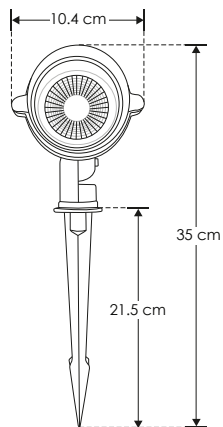

SOBREPONER / PISO

ILUEST7WWW

[Acabado negro
(Blanco cálido)]

Material	Aluminio acabado negro
Lámpara	Luminario tipo estaca con visera
Ángulo de apertura	30°
Color de luz	Blanco cálido
Alimentación	85 - 265 V ca
Potencia	7 W

3 000 K

Blanco cálido

85-265

IP
65

30°

FL
480
lúmenes
Blanco cálido

CRI
80

3-4
step
MACADAM