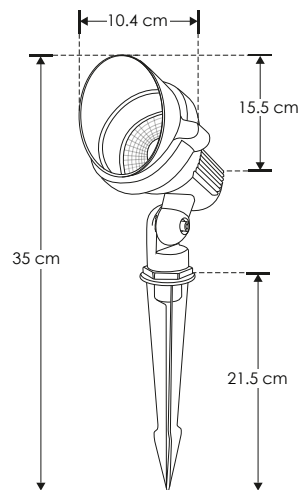

SOBREPONER / PISO

ILUEST7WWW

[Acabado negro
(Blanco cálido)]

Material	Aluminio acabado negro
Lámpara	Luminario tipo estaca con visera
Ángulo de apertura	30°
Color de luz	Blanco cálido
Alimentación	85 - 265 V ca
Potencia	7 W

3 000 K

Blanco cálido

85-265

IP
65

30°

FL
480
lúmenes
Blanco cálido

CRI
80

3-4
step
MACADAM