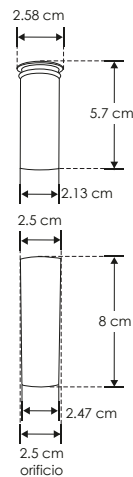

ILUEPL05W

[Blanco cálido]

Material	Aluminio / Housing de plástico
Lámpara	Luminario de piso
Ángulo de apertura	120°
Color de luz	Blanco cálido
Alimentación	85 - 265 V ca
Potencia	0.5 W

3 000 K
Blanco cálido0.5
W

85-265

IP
65IK
08

120°

FL
35
lúmenes
Blanco cálidoorificio
2.5 cmCRI
803-4
step
MACADAM

NOM