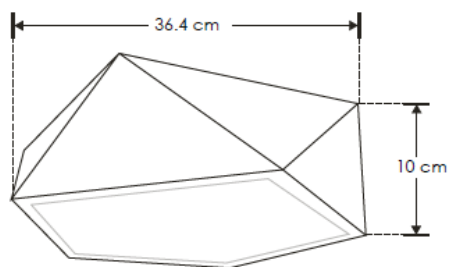

LUMINARIO DE LED DECORATIVO DE TECHO MODELO ILUDXX72317W
MANUAL DE INSTRUCCIONES Y ESPECIFICACIONES
POR FAVOR LEER EL MANUAL ANTES DE USAR EL PRODUCTO