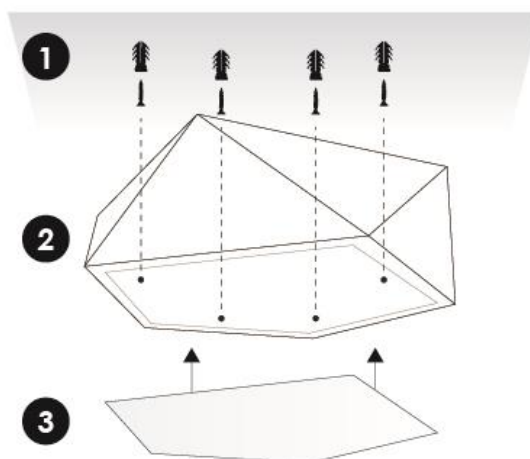

a) Estructura y especificaciones

- Material de construcción: Cuerpo de aluminio, acabado blanco.
- Potencia: 18 W
- Temperatura de Color Correlacionada: 3 000K (Blanco cálido).
- Ángulo de apertura: 180° (Efecto simétrico, salida de luz directa inferior).

a) Instalación

1. Fijar el luminario en la superficie a montar con los taquetes y tornillos suministrados (sacar el cable de alimentación por el orificio adecuado).
2. Conecte la alimentación a los 2 cables del driver más el cable de tierra física mediante la tableta de bornes incluida (Verifique que la alimentación eléctrica este desconectada al realizar dicha conexión).
3. Introduzca los acrílicos en el cuerpo de la luminaria con precaución.
4. Encienda y pruebe su funcionamiento.