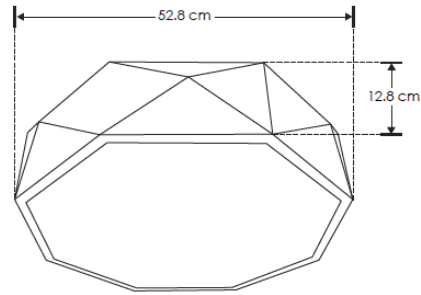

LUMINARIO DE LED DECORATIVO DE TECHO MODELO ILUDXX7215W
MANUAL DE INSTRUCCIONES Y ESPECIFICACIONES
POR FAVOR LEER EL MANUAL ANTES DE USAR EL PRODUCTO

Este producto es usado como elemento de iluminación en techo.

a) Estructura y especificaciones

- Material de construcción: Cuerpo de aluminio, acabado blanco.
- Potencia: 40 W
- Temperatura de Color Correlacionada: 3 000K (Blanco cálido).
- Ángulo de apertura: 180° (Efecto simétrico).
- Flujo luminoso: 2 400lm
- CRI 80

b) Parámetros técnicos

- Controlador (Driver): Voltaje de alimentación: 100-240 V ~ 50/60 Hz (0.4-0.16 A).
- Grado de protección: IP20.

NOTA: LAS CARACTERÍSTICAS TÉCNICAS Y ELÉCTRICAS FAVOR DE CONSULTAR EN LA ETIQUETA DE PRODUCTO.

c) Instalación

- Fije la luminaria en la superficie a montar con los taquetes y tornillos (suministrados), cuidando sacar el cable de alimentación por el orificio adecuado
- Conecte la alimentación a los 2 cables del driver más el cable de tierra física mediante la tableta de bornes incluida (Verifique que la alimentación eléctrica este desconectada al realizar dicha conexión).
- Introduzca los acrílicos en el cuerpo de la luminaria con precaución.
- Encienda y pruebe su funcionamiento.