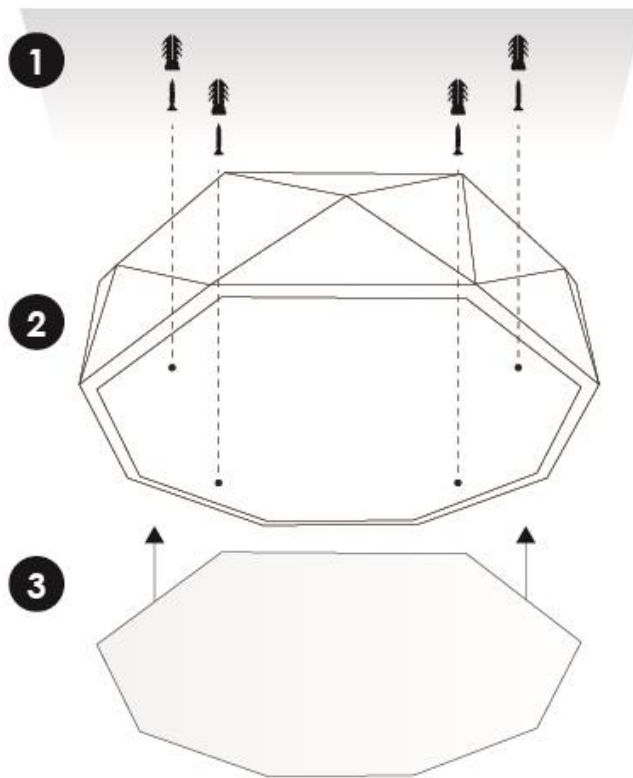

a) Estructura y especificaciones

- Material de construcción: Cuerpo de aluminio, acabado blanco.
- Potencia: 40 W
- Temperatura de Color Correlacionada: 3 000K (Blanco cálido).
- Ángulo de apertura: 180° (Efecto simétrico).
- Flujo luminoso: 2 400lm
- CRI 80

c) Instalación

- Fije la luminaria en la superficie a montar con los taquetes y tornillos (suministrados), cuidando sacar el cable de alimentación por el orificio adecuado
- Conecte la alimentación a los 2 cables del driver más el cable de tierra física mediante la tableta de bornes incluida (Verifique que la alimentación eléctrica este desconectada al realizar dicha conexión).
- Introduzca los acrílicos en el cuerpo de la luminaria con precaución.
- Encienda y pruebe su funcionamiento.