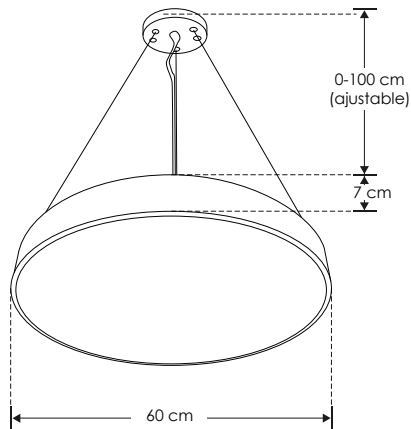

# SOBREPONER / TECHO

<b>Material</b>	Aluminio acabado negro
<b>Lámpara</b>	Luminario de sobreponer o suspender
<b>Ángulo de apertura</b>	180° (Efecto simétrico)
<b>Color de luz</b>	Blanco cálido / Blanco neutro
<b>Alimentación</b>	100 - 240 V ca
<b>Potencia</b>	55 W

**NOTA:** Incluye accesorios para sobreponer y suspender

ILUDXX7012B55WW

ILUDXX7012B55NW