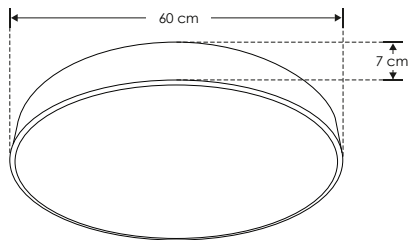

SOBREPONER / TECHO

Material	Aluminio acabado negro
Lámpara	Luminario de sobreponer o suspender
Ángulo de apertura	180° (Efecto simétrico)
Color de luz	Blanco cálido / Blanco neutro
Alimentación	100 - 240 V ca
Potencia	55 W

NOTA: Incluye accesorios para sobreponer y suspender