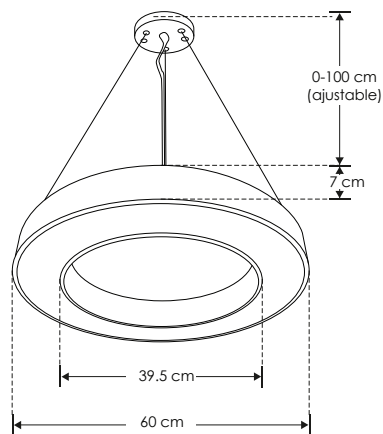

ILUDXX7010B48WW

[Acabado negro
(Blanco cálido)]

ILUDXX7010B48NW

[Acabado negro
(Blanco neutro)]

SOBREPONER / SUSPENDER / TECHO

| | |
|---------------------------|-------------------------------------|
| Material | Aluminio acabado negro |
| Lámpara | Luminario de sobreponer o suspender |
| Ángulo de apertura | 180° (Efecto simétrico) |
| Color de luz | Blanco cálido / Blanco neutro |
| Alimentación | 100 - 240 V ca |
| Potencia | 48 W |

NOTA: Incluye accesorios para sobreponer y suspender

48
W

IP
20

3 000 K
Blanco cálido

FL
2 880
lúmenes
Blanco cálido

4 100 K
Blanco neutro

FL
3 120
lúmenes
Blanco neutro

180°