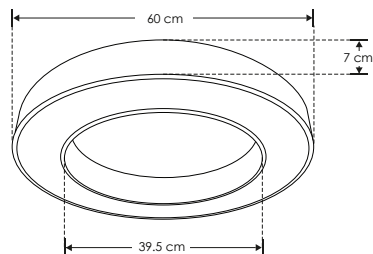

ILUDXX7010B48WW

[Acabado negro
(Blanco cálido)]

ILUDXX7010B48NW

[Acabado negro
(Blanco neutro)]

SOBREPONER / SUSPENDER / TECHO

| | |
|---------------------------|-------------------------------------|
| Material | Aluminio acabado negro |
| Lámpara | Luminario de sobreponer o suspender |
| Ángulo de apertura | 180° (Efecto simétrico) |
| Color de luz | Blanco cálido / Blanco neutro |
| Alimentación | 100 - 240 V ca |
| Potencia | 48 W |

NOTA: Incluye accesorios para sobreponer y suspender

48
W

IP
20

3 000 K
Blanco cálido

FL
2 880
lúmenes
Blanco cálido

4 100 K
Blanco neutro

FL
3 120
lúmenes
Blanco neutro

180°