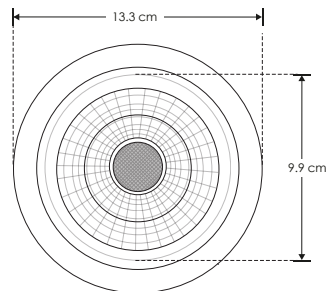

LINEA PROFESIONAL

Material	Aluminio / Policarbonato acabado blanco
Lámpara	Luminario de empotrar dirigible
Ángulo de apertura	42°
Color de luz	Blanco cálido / Blanco neutro
Alimentación	85 - 265 V ca
Potencia	12 W

NOTA: Se adapta a bote integral no. 10.

12
W

IP
20

FL
42°

FL
840
lúmenes
Blanco cálido

FL
960
lúmenes
Blanco neutro

orificio
11.4 cm

IES
Archivo
Fotométrico

CRI
80

3 000 K
Blanco cálido

4 100 K
Blanco neutro

2-3
step
MACADAM

NOM

il

[Acabado blanco
(Blanco cálido)]

ILUDOWNRPC12WWW

[Acabado blanco
(Blanco neutro)]

ILUDOWNRPC12WNW