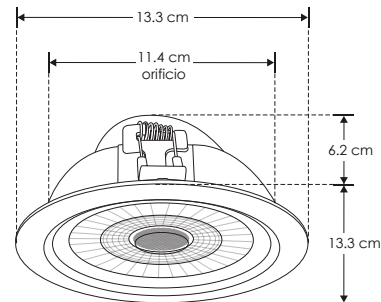

LINEA PROFESIONAL

Material	Aluminio / Policarbonato acabado blanco
Lámpara	Luminario de empotrar dirigible
Ángulo de apertura	42°
Color de luz	Blanco cálido / Blanco neutro
Alimentación	85 - 265 V ca
Potencia	12 W

NOTA: Se adapta a bote integral no. 10.

12
W

IP
20

FL
42°

FL
840
lúmenes
Blanco cálido

FL
960
lúmenes
Blanco neutro

orificio
11.4 cm

IES
Archivo
Fotométrico

CRI
80

3 000 K
Blanco cálido

4 100 K
Blanco neutro

2-3
step
MACADAM

NOM

il

[Acabado blanco
(Blanco cálido)]

ILUDOWNRPC12WWW

[Acabado blanco
(Blanco neutro)]

ILUDOWNRPC12WNW