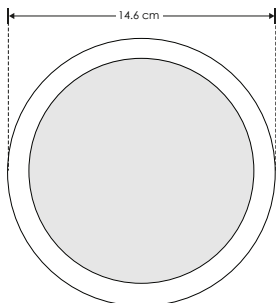

LINEA PROFESIONAL

Material	Aluminio acabado blanco
Lámpara	Luminario de empotrar
Ángulo de apertura	120°
Color de luz	Blanco cálido / Blanco
Alimentación	85 - 265 V ca
Potencia	12 W

[Acabado blanco
(Blanco cálido)]