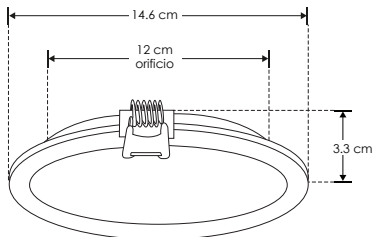

LINEA PROFESIONAL

Material	Aluminio acabado blanco
Lámpara	Luminario de empotrar
Ángulo de apertura	120°
Color de luz	Blanco cálido / Blanco
Alimentación	85 - 265 V ca
Potencia	12 W

[Acabado blanco
(Blanco cálido)]