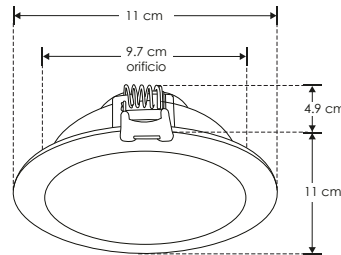

ILUDOWNPB6WWWE

[Acabado negro
(blanco cálido)]

ILUDOWNPB6WWWE

[Acabado negro
(blanco)]

LINEA BAJO COSTO

Material	Difusor de policarbonato acabado negro
Lámpara	Luminario de empotrar en techo
Ángulo de apertura	120°
Color de luz	Blanco cálido / Blanco
Alimentación	85 - 265 V ca
Potencia	6 W

EMPOTRAR / TECHO

RECOMENDADO
ÁREAS HÚMEDAS Y
LUGARES DE COSTA

6
W

85-265

IP
54

120°

FL
300
lúmenes
Blanco cálido

3 000 K
Blanco cálido

FL
330
lúmenes
Blanco

orificio
9.7 cm

5 500 K
Blanco

CRI
80

3-4
step
MACADAM