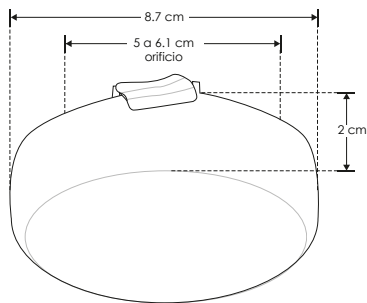

ILUDOWNDUAL9WW

[Acabado blanco
(blanco cálido)]

ILUDOWNDUAL9WW

[Acabado blanco
(blanco)]

EMPOTRAR / SOBREPONER / TECHO

Material	Aluminio acabado blanco difusor de policarbonato
Lámpara	Luminario redondo de techo para empotrar con clips ajustables de 5 a 6.1 cm o sobreponer con ILUSOPDUAL9Y32
Ángulo de apertura	120°
Color de luz	Blanco cálido / Blanco
Alimentación	85 - 265 V ca
Potencia	9 W

orificio
5-6.1 cm

CRI
80

NOM

3-4
step
MACADAM

PC
POLICARBONATO