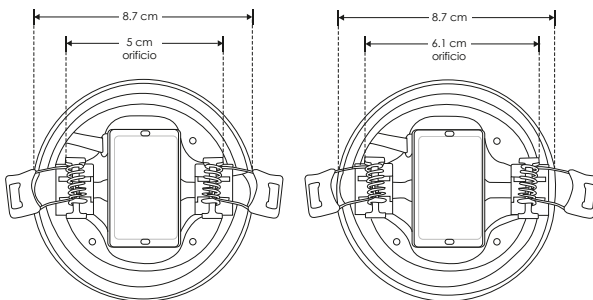

ILUDOWNDUAL9WW

[Acabado blanco
(blanco cálido)]

ILUDOWNDUAL9WW

[Acabado blanco
(blanco)]

EMPOTRAR / SOBREPONER / TECHO

Material	Aluminio acabado blanco difusor de policarbonato
Lámpara	Luminario redondo de techo para empotrar con clips ajustables de 5 a 6.1 cm o sobreponer con ILUSOPDUAL9Y32
Ángulo de apertura	120°
Color de luz	Blanco cálido / Blanco
Alimentación	85 - 265 V ca
Potencia	9 W

orificio
5-6.1 cm

CRI
80

NOM

3-4
step
MACADAM

PC
POLICARBONATO