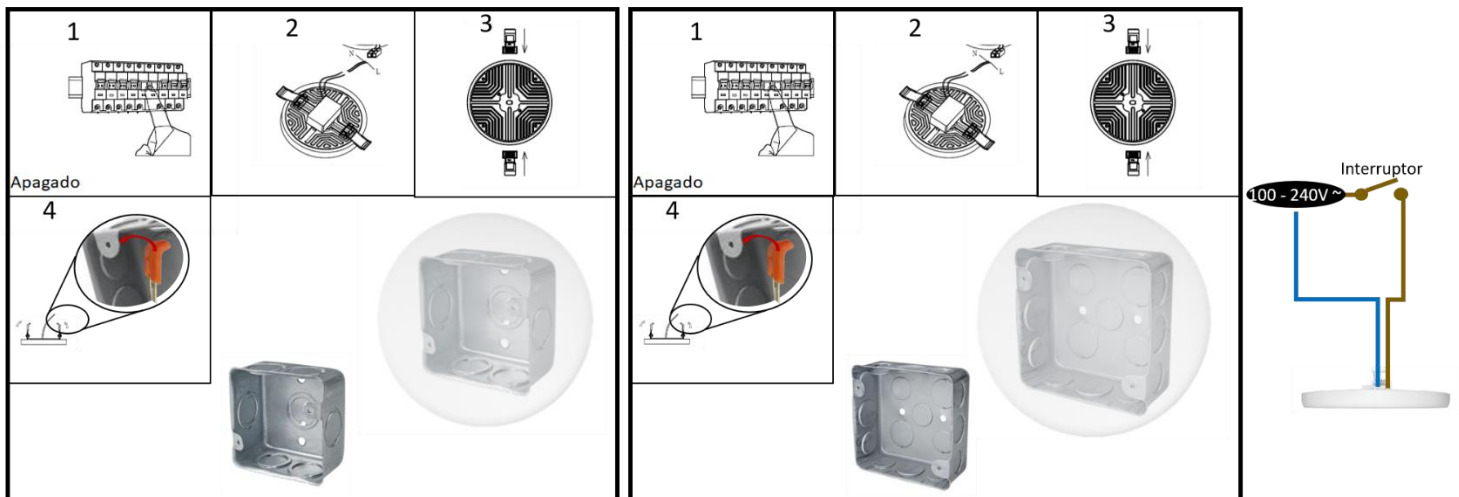

a) Estructura y especificaciones

- Material de construcción: Cuerpo de aluminio acabado blanco, difusor de policarbonato.
- Ángulo de Apertura: 120°
- Tipo de LED: De montaje superficial (SMD2835).
- Grado de protección: IP51 (Para uso en interiores y exteriores).
- CRI 80

Instalación en plafón

Apague la energía eléctrica. Haga un orificio de acuerdo con las especificaciones del luminario. Ajuste los soportes a la medida del orificio. Realice las conexiones eléctricas y aíse perfectamente. Inserte el luminario en el orificio y asegúrelo con los soportes laterales. Encienda el luminario y pruebe su funcionamiento.

Instalación en bote integral

ILUDOWNDUAL32WWW,
ILUDOWNDUAL32WW

Apague la energía eléctrica. Realice las conexiones y aíse perfectamente. Inserte el luminario en el bote integral asegurándolo con los soportes laterales. Encienda el luminario y pruebe su funcionamiento.

Instalación en caja

ILUDOWNDUAL32WWW, ILUDOWNDUAL32WW

Apague la energía eléctrica. Realice las conexiones y aisle perfectamente. Ajuste los soportes laterales. Inserte el luminario y asegúrelo con los soportes laterales en las cejas de la caja. Encienda el Luminario y pruebe su funcionamiento.