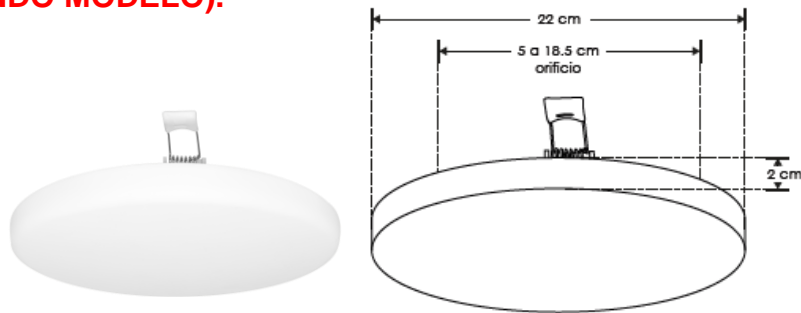

ILUDOWNDUAL32WWW, ILUDOWNDUAL32WW