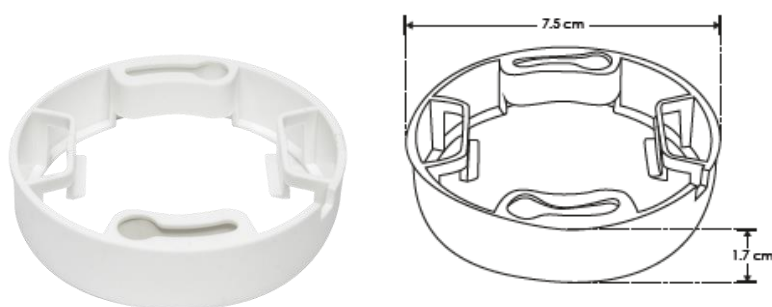

**LUMINARIO DE LED (DOWN-LIGHT PARA TECHO) MODELOS
 ILUDOWNDUAL9WWW, ILUDOWNDUAL9WW, ILUDOWNDUAL32WWW,
 ILUDOWNDUAL32WW Y SOPORTE ILUSOPDUAL9Y32
 MARCA ILUMILEDS MANUAL DE INSTRUCCIONES Y ESPECIFICACIONES.
 POR FAVOR LEER EL MANUAL ANTES DE USAR EL PRODUCTO
 (DEPENDIENDO MODELO).**

ILUDOWNDUAL9WWW, ILUDOWNDUAL9WW

ILUDOWNDUAL32WWW, ILUDOWNDUAL32WW

ILUSOPDUAL9Y32

Este producto es usado como elemento de iluminación en casas, comercios, oficinas, etc. No requiere de ningún controlador externo. Puede instalarse empotrado, o puede instalarse sobrepuesto usando el accesorio ILUSOPDUAL9Y32

a) Estructura y especificaciones

- Material de construcción: Cuerpo de aluminio acabado blanco, difusor de policarbonato.
- Ángulo de Apertura: 120°
- Tipo de LED: De montaje superficial (SMD2835).
- Grado de protección: IP51 (Para uso en interiores y exteriores).
- CRI 80

Accesorio (no incluido) ILUSOPDUAL9Y32: cuerpo de PVC.

NOTA: LAS CARACTERÍSTICAS TÉCNICAS Y ELÉCTRICAS FAVOR DE CONSULTAR EN LA ETIQUETA DE PRODUCTO.

(Características dependiendo modelo).

MODELO	TAMAÑO DIÁMETRO Y ALTURA [cm]	DIÁMETRO DE ORIFICO AJUSTABLE [cm]	VOLTAJE DE ENTRADA [V ~]	FRECUENCIA [Hz]	CORRIENTE DE ENTRADA [A]	FLUJO LUMINOSO [lm]	POTENCIA [W]	TEMPERATURA DE COLOR CORRELACIONADA
ILUDOWNDUAL9WWW	8.7*2	5-6.1	85-265	50/60	0.11-0.03	810	9	3 000K (Blanco cálido)
ILUDOWNDUAL9WW	8.7*2	5-6.1	85-265	50/60	0.11-0.03	900	9	6 500K (Blanco)
ILUDOWNDUAL32WWW	22*2	5-18.5	85-265	50/60	0.37-0.12	2 880	32	3 000K (Blanco cálido)
ILUDOWNDUAL32WW	22*2	5-18.5	85-265	50/60	0.37-0.12	3 200	32	6 500K (Blanco)