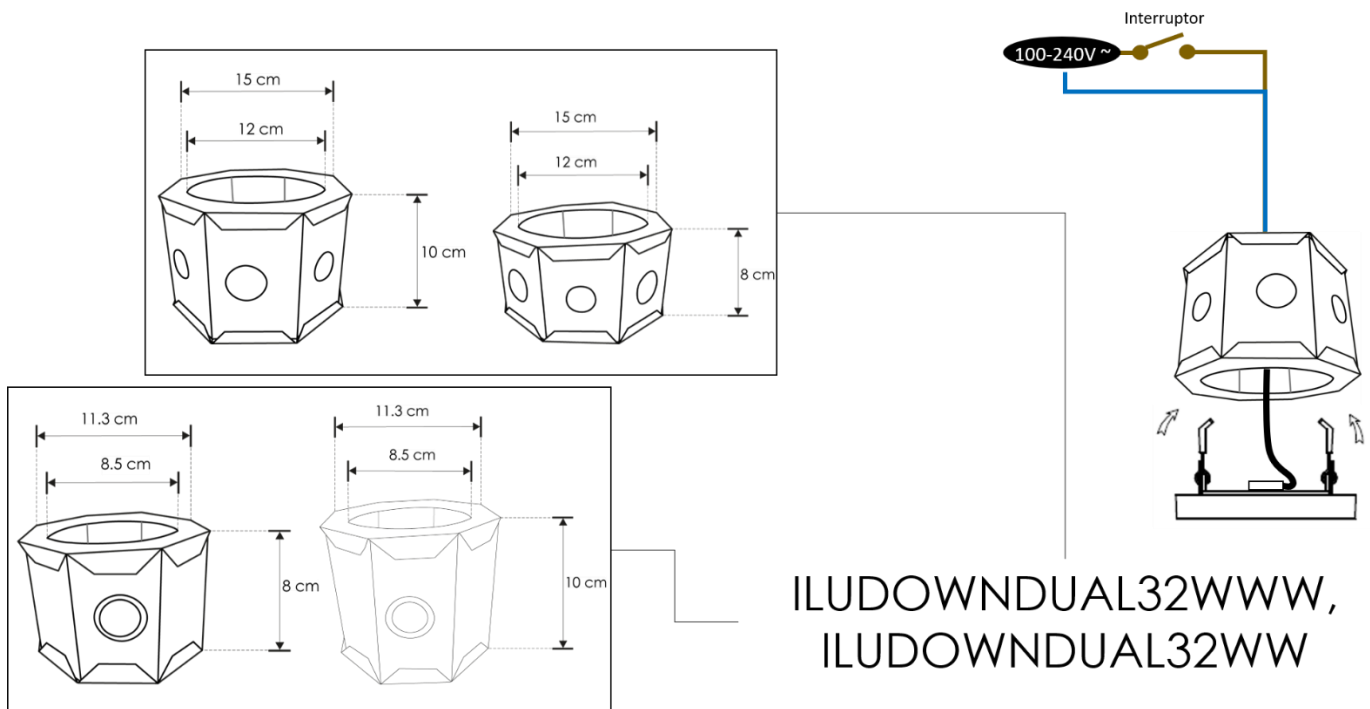

a) Estructura y especificaciones

- Material de construcción: Cuerpo de aluminio acabado blanco, difusor de policarbonato.
- Ángulo de Apertura: 120°
- Tipo de LED: De montaje superficial (SMD2835).
- Grado de protección: IP51 (Para uso en interiores y exteriores).
- CRI 80

Accesorio (no incluido) ILUSOPDUAL9Y32: cuerpo de PVC.

NOTA: LAS CARACTERÍSTICAS TÉCNICAS Y ELÉCTRICAS FAVOR DE CONSULTAR EN LA ETIQUETA DE PRODUCTO.

(Características dependiendo modelo).

MODELO	TAMAÑO DIÁMETRO Y ALTURA [cm]	DIÁMETRO DE ORIFICO AJUSTABLE [cm]	VOLTAJE DE ENTRADA [V ~]	FRECUENCIA [Hz]	CORRIENTE DE ENTRADA [A]	FLUJO LUMINOSO [lm]	POTENCIA [W]	TEMPERATURA DE COLOR CORRELACIONADA
ILUDOWNDUAL9WWW	8.7*2	5-6.1	85-265	50/60	0.11-0.03	810	9	3 000K (Blanco cálido)
ILUDOWNDUAL9WW	8.7*2	5-6.1	85-265	50/60	0.11-0.03	900	9	6 500K (Blanco)
ILUDOWNDUAL32WWW	22*2	5-18.5	85-265	50/60	0.37-0.12	2 880	32	3 000K (Blanco cálido)
ILUDOWNDUAL32WW	22*2	5-18.5	85-265	50/60	0.37-0.12	3 200	32	6 500K (Blanco)

Instalación en plafón

Apague la energía eléctrica. Haga un orificio de acuerdo con las especificaciones del luminario. Ajuste los soportes a la medida del orificio. Realice las conexiones eléctricas y aíse perfectamente. Inserte el luminario en el orificio y asegúrelo con los soportes laterales. Encienda el luminario y pruebe su funcionamiento.

Instalación en bote integral

ILUDOWNDUAL32WWW,
ILUDOWNDUAL32WW

Apague la energía eléctrica. Realice las conexiones y aíse perfectamente. Inserte el luminario en el bote integral asegurándolo con los soportes laterales. Encienda el luminario y pruebe su funcionamiento.