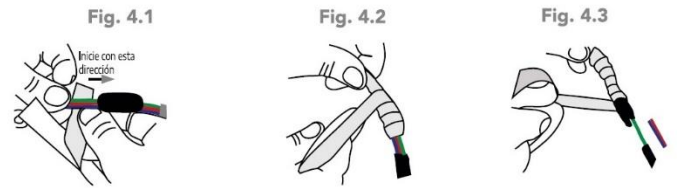

5.- Recubra todo aislamiento con la cinta vinil del cable de alimentación en dirección al cable de la luminaria.

Observaciones y recomendaciones:

- Este producto debe ser instalado y operado por personal calificado.
- Nunca realice conexiones mientras la energía eléctrica está conectada.
- Asegúrese que el grado de protección IP corresponde con la aplicación en la que usará este producto.
- Consulte los manuales de operación de otros productos que se vayan a utilizar en conjunto con éste.
- Si tiene dudas sobre la instalación, uso o funcionamiento de este producto contacte a soporte técnico iLumileds desde iLumileds.com.mx
- No abra o intente reparar este producto.
- En ambientes con humedad, use el método de aislamiento hermético.

No observar e incumplir las recomendaciones descritas en este manual ocasionará la pérdida de garantía.

PÓLIZA DE GARANTÍA

Marca:

Modelo:

Importador: Ilumileds S.A. de C.V. Calz. San Isidro No. 97 Int. 2-2, Col. San Francisco Tetecala, Azcapotzalco, Ciudad de México, México, C.P. 02730. Tel.: (55) 5207 2553

Ilumileds S.A. de C.V. garantiza este producto por 3 años a partir de la fecha de compra en todas y cada una de sus partes y componentes contra cualquier defecto de los materiales y/o mano de obra empleados en su fabricación, sin costo para el consumidor.

Ilumileds, S.A. de C.V. cubrirá los gastos de transportación del producto para lograr el cumplimiento de la garantía dentro de su red de servicio.

Para hacer efectiva la garantía, presente el producto acompañado de esta póliza debidamente sellada por el establecimiento que lo vendió, o la factura, o recibo o comprobante, en el que consten los datos específicos del producto objeto de la compraventa.

El establecimiento en donde el consumidor puede hacer efectiva la garantía, así como adquirir las partes, componentes, consumibles y accesorios: es con el distribuidor autorizado donde el producto fue adquirido o directamente en nuestro centro de servicio ILUMILEDS ubicado en Calle Nubia # 179 Colonia del Recreo C.P. 02070 Azcapotzalco Ciudad de México
Teléfonos: (55) 5208 1209 / (55) 5318 6365 / (55) 2626 4751
El tiempo de reparación de producto no será mayor a 30 días en ningún caso. Excepciones:

La presente garantía no será válida en los siguientes casos:

1. Quando el producto hubiese sido utilizado en condiciones distintas a las normales.
2. Quando el producto no hubiese sido operado de acuerdo con el instructivo de uso que se le acompaña.
3. Quando el producto hubiese sido alterado o reparado por personas no autorizadas por el importador Ilumileds, S.A. de C.V.

Fecha de compra: