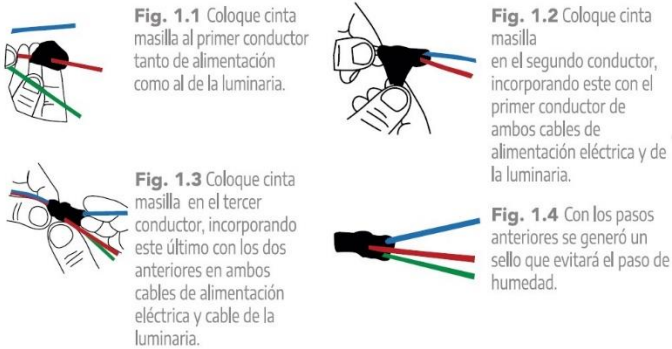

Instalación en bote integral

ILUDOWNDUAL32WWW,
ILUDOWNDUAL32WW

Apague la energía eléctrica. Realice las conexiones y aíse perfectamente. Inserte el luminario en el bote integral asegurándolo con los soportes laterales. Encienda el luminario y pruebe su funcionamiento.

Instalación en caja

ILUDOWNDUAL32WWW, ILUDOWNDUAL32WW

Apague la energía eléctrica. Realice las conexiones y aisle perfectamente. Ajuste los soportes laterales. Inserte el luminario y asegúrelo con los soportes laterales en las cejas de la caja. Encienda el Luminario y pruebe su funcionamiento.

Instalación sobrepuesto con ILUSOPDUAL9Y32 (no incluido).

Ajuste los soportes laterales al mínimo y retire los resortes. Fije el ILUSOPDUAL9Y32 usando las pijas y taquetes incluidos. Realice las conexiones y aisle perfectamente. Inserte el luminario a presión. Encienda el luminario y pruebe su funcionamiento.

AISLAMIENTO DE CONEXIÓN HERMÉTICA

Herramientas a utilizar para realizar aislamiento de conexión hermética:

1.- Coloque la cinta masilla en el inicio del forro de los cables de alimentación de la luminaria y del cable de alimentación eléctrico.