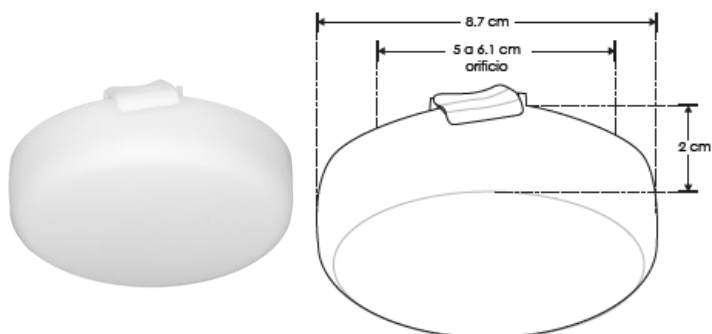

**LUMINARIO DE LED (DOWN-LIGHT PARA TECHO) MODELOS
 ILUDOWNDUAL9WWW, ILUDOWNDUAL9WW, ILUDOWNDUAL32WWW,
 ILUDOWNDUAL32WW Y SOPORTE ILUSOPDUAL9Y32
 MARCA ILUMILEDS MANUAL DE INSTRUCCIONES Y ESPECIFICACIONES.
 POR FAVOR LEER EL MANUAL ANTES DE USAR EL PRODUCTO
 (DEPENDIENDO MODELO).**

ILUDOWNDUAL9WWW, ILUDOWNDUAL9WW

ILUDOWNDUAL32WWW, ILUDOWNDUAL32WW

ILUSOPDUAL9Y32

Este producto es usado como elemento de iluminación en casas, comercios, oficinas, etc. No requiere de ningún controlador externo. Puede instalarse empotrado, o puede instalarse sobrepuesto usando el accesorio ILUSOPDUAL9Y32

a) Estructura y especificaciones

- Material de construcción: Cuerpo de aluminio acabado blanco, difusor de policarbonato.
- Ángulo de Apertura: 120°
- Tipo de LED: De montaje superficial (SMD2835).
- Grado de protección: IP51 (Para uso en interiores y exteriores).
- CRI 80

Accesorio (no incluido) ILUSOPDUAL9Y32: cuerpo de PVC.

NOTA: LAS CARACTERÍSTICAS TÉCNICAS Y ELÉCTRICAS FAVOR DE CONSULTAR EN LA ETIQUETA DE PRODUCTO.

(Características dependiendo modelo).

MODELO	TAMAÑO DIÁMETRO Y ALTURA [cm]	DIÁMETRO DE ORIFICO AJUSTABLE [cm]	VOLTAJE DE ENTRADA [V ~]	FRECUENCIA [Hz]	CORRIENTE DE ENTRADA [A]	FLUJO LUMINOSO [lm]	POTENCIA [W]	TEMPERATURA DE COLOR CORRELACIONADA
ILUDOWNDUAL9WWW	8.7*2	5-6.1	85-265	50/60	0.11-0.03	810	9	3 000K (Blanco cálido)
ILUDOWNDUAL9WW	8.7*2	5-6.1	85-265	50/60	0.11-0.03	900	9	6 500K (Blanco)
ILUDOWNDUAL32WWW	22*2	5-18.5	85-265	50/60	0.37-0.12	2 880	32	3 000K (Blanco cálido)
ILUDOWNDUAL32WW	22*2	5-18.5	85-265	50/60	0.37-0.12	3 200	32	6 500K (Blanco)