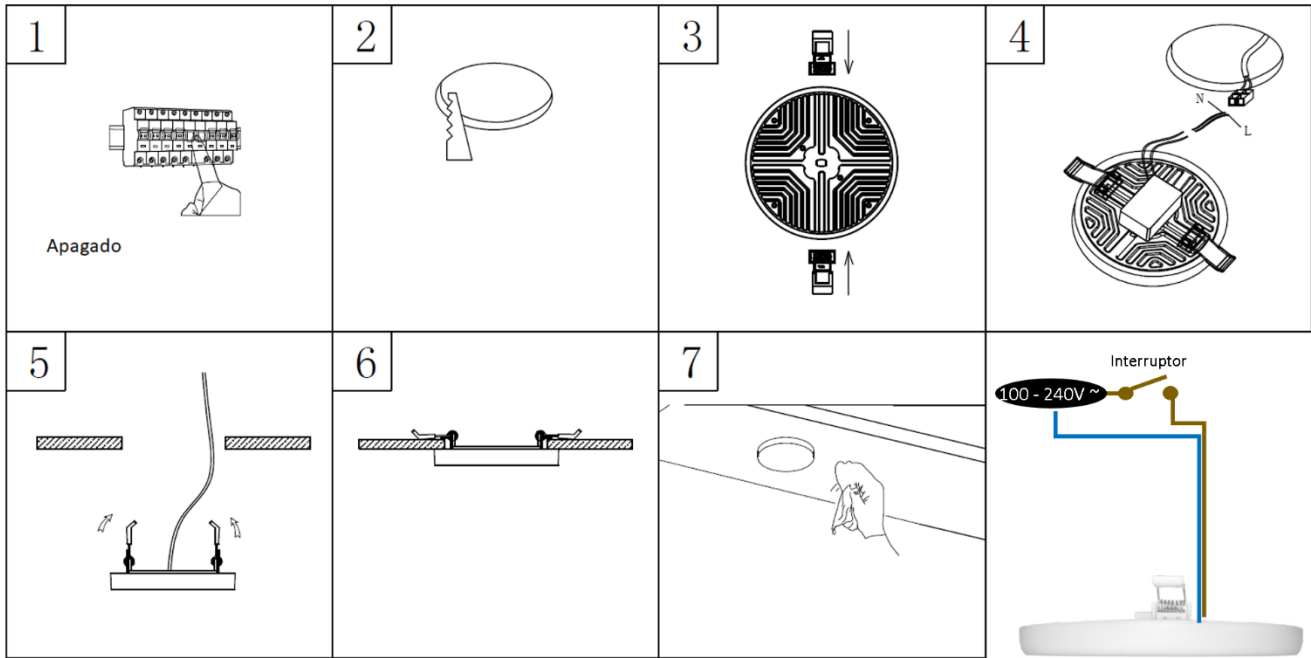

a) Estructura y especificaciones

- Material de construcción: Cuerpo de aluminio acabado blanco, difusor de policarbonato.
- Ángulo de Apertura: 120°
- Tipo de LED: De montaje superficial (SMD2835).
- Grado de protección: IP51 (Para uso en interiores y exteriores).
- CRI 80

Accesorio (no incluido) ILUSOPDUAL9Y32: cuerpo de PVC.

NOTA: LAS CARACTERÍSTICAS TÉCNICAS Y ELÉCTRICAS FAVOR DE CONSULTAR EN LA ETIQUETA DE PRODUCTO.

(Características dependiendo modelo).

MODELO	TAMAÑO DIÁMETRO Y ALTURA [cm]	DIÁMETRO DE ORIFICO AJUSTABLE [cm]	VOLTAJE DE ENTRADA [V ~]	FRECUENCIA [Hz]	CORRIENTE DE ENTRADA [A]	FLUJO LUMINOSO [lm]	POTENCIA [W]	TEMPERATURA DE COLOR CORRELACIONADA
ILUDOWNDUAL9WWW	8.7*2	5-6.1	85-265	50/60	0.11-0.03	810	9	3 000K (Blanco cálido)
ILUDOWNDUAL9WW	8.7*2	5-6.1	85-265	50/60	0.11-0.03	900	9	6 500K (Blanco)
ILUDOWNDUAL32WWW	22*2	5-18.5	85-265	50/60	0.37-0.12	2 880	32	3 000K (Blanco cálido)
ILUDOWNDUAL32WW	22*2	5-18.5	85-265	50/60	0.37-0.12	3 200	32	6 500K (Blanco)

Instalación en plafón

Apague la energía eléctrica. Haga un orificio de acuerdo con las especificaciones del luminario. Ajuste los soportes a la medida del orificio. Realice las conexiones eléctricas y aíse perfectamente. Inserte el luminario en el orificio y asegúrelo con los soportes laterales. Encienda el luminario y pruebe su funcionamiento.