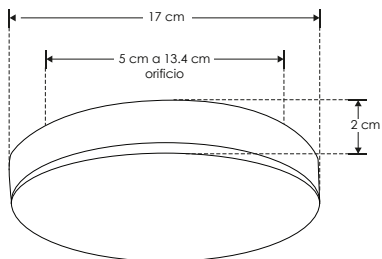

EMPOTRAR / SOBREPONER / TECHO

ILUDOWNDUAL22WWW

[Acabado blanco (blanco cálido)]

ILUDOWNDUAL22WW

[Acabado blanco (blanco)]

Material	Aluminio acabado blanco difusor de policarbonato
Lámpara	Luminario redondo de techo para empotrar con clips ajustables de 5 a 13.4 cm o sobreponer con ILUSOPDUAL9Y32
Ángulo de apertura	120°
Color de luz	Blanco cálido / Blanco
Alimentación	85-265 V ca
Potencia	22 W

NOTA: Se adapta a bote integral de 8.5 y 11 cm

RECOMENDADO
ÁREAS HÚMEDAS Y
LUGARES DE COSTA

22
W

85-265

IP
51

120°

3 000 K

Blanco cálido

FL
1 980
lúmenes
Blanco cálido

FL
2 200
lúmenes
Blanco

6 500 K

Blanco

orificio
5-13.4 cm

CRI
80

NOM

3-4
step
MACADAM