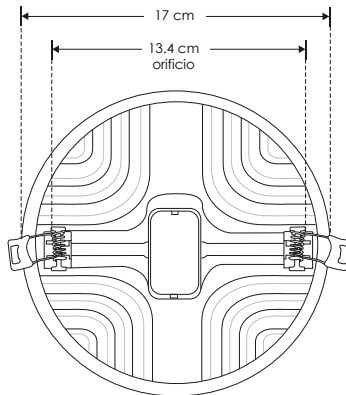

EMPOTRAR / SOBREPONER / TECHO

ILUDOWNDUAL22WWW

[Acabado blanco (blanco cálido)]

ILUDOWNDUAL22WW

[Acabado blanco (blanco)]

Material	Aluminio acabado blanco difusor de policarbonato
Lámpara	Luminario redondo de techo para empotrar con clips ajustables de 5 a 13.4 cm o sobreponer con ILUSOPDUAL9Y32
Ángulo de apertura	120°
Color de luz	Blanco cálido / Blanco
Alimentación	85-265 V ca
Potencia	22 W

NOTA: Se adapta a bote integral de 8.5 y 11 cm

RECOMENDADO
ÁREAS HÚMEDAS Y
LUGARES DE COSTA

22
W

85-265

IP
51

120°

3 000 K

Blanco cálido

FL
1 980
lúmenes
Blanco cálido

FL
2 200
lúmenes
Blanco

6 500 K

Blanco

orificio
5-13.4 cm

CRI
80

NOM

3-4
step
MACADAM