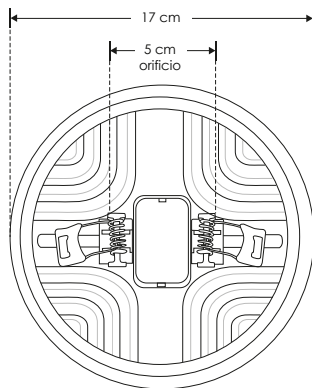

EMPOTRAR / SOBREPONER / TECHO

ILUDOWNDUAL22WWW

[Acabado blanco (blanco cálido)]

ILUDOWNDUAL22WW

[Acabado blanco (blanco)]

Material	Aluminio acabado blanco difusor de policarbonato
Lámpara	Luminario redondo de techo para empotrar con clips ajustables de 5 a 13.4 cm o sobreponer con ILUSOPDUAL9Y32
Ángulo de apertura	120°
Color de luz	Blanco cálido / Blanco
Alimentación	85-265 V ca
Potencia	22 W

NOTA: Se adapta a bote integral de 8.5 y 11 cm

RECOMENDADO
ÁREAS HÚMEDAS Y
LUGARES DE COSTA

22
W

85-265

IP
51

120°

3 000 K

Blanco cálido

FL
1 980
lúmenes
Blanco cálido

FL
2 200
lúmenes
Blanco

6 500 K

Blanco

orificio
5-13.4 cm

CRI
80

NOM

3-4
step
MACADAM