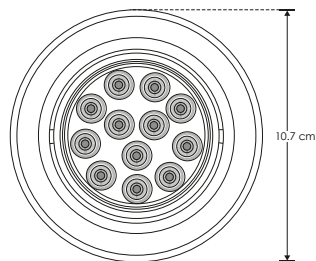

EMPOTRAR / TECHO

**ILUDOWN12W24DWW**[ Acabado blanco  
(Blanco cálido) ]**ILUDOWN12W24DNW**[ Acabado blanco  
(Blanco neutro) ]**ILUDOWN12W24DW**[ Acabado blanco  
(Blanco) ]

<b>Material</b>	Polycarbonato acabado blanco
<b>Lámpara</b>	Luminario redondo de empotrar en techo dirigible
<b>Ángulo de apertura</b>	24°
<b>Color de luz</b>	Blanco cálido / Blanco neutro / Blanco
<b>Alimentación</b>	85 - 265 V ca
<b>Potencia</b>	12 W

12  
W

85-265

IP  
20

24°

FL  
840  
lúmenes  
Blanco cálidoFL  
900  
lúmenes  
Blanco neutroFL  
960  
lúmenes  
Blancoorificio  
8.6 cmCRI  
803 000 K  
Blanco cálido4 100 K  
Blanco neutro5 500 K  
Blanco3-4  
step  
MACADAMPC  
POLYCARBONATO