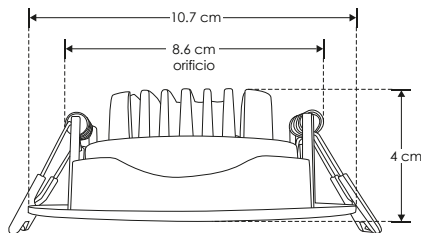

EMPOTRAR / TECHO

**ILUDOWN12W24DWW**[ Acabado blanco  
(Blanco cálido) ]**ILUDOWN12W24DNW**[ Acabado blanco  
(Blanco neutro) ]**ILUDOWN12W24DW**[ Acabado blanco  
(Blanco) ]

<b>Material</b>	Polycarbonato acabado blanco
<b>Lámpara</b>	Luminario redondo de empotrar en techo dirigible
<b>Ángulo de apertura</b>	24°
<b>Color de luz</b>	Blanco cálido / Blanco neutro / Blanco
<b>Alimentación</b>	85 - 265 V ca
<b>Potencia</b>	12 W

12  
W

85-265

IP  
20

24°

FL  
840  
lúmenes  
Blanco cálidoFL  
900  
lúmenes  
Blanco neutroFL  
960  
lúmenes  
Blancoorificio  
8.6 cmCRI  
803 000 K  
Blanco cálido4 100 K  
Blanco neutro5 500 K  
Blanco3-4  
step  
MACADAMPC  
POLYCARBONATO