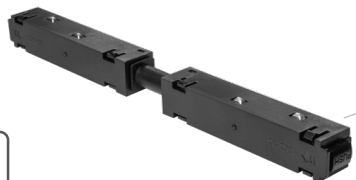

ILUCOPMAGMMCABS

[Cople electrificado
macho-macho]

Material	Plástico tipo ABS / Aluminio, acabado negro
Base	Riel magnético
Grado de protección	IP20 Para uso en interiores
Alimentación	48 V cc
Potencia	200 W máx.

200
W
máx.

48
V cc

IP
20