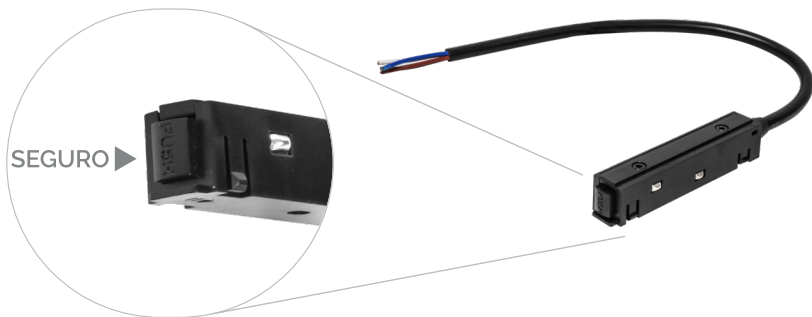

ILUCOPMAGCAB

[Conector
con cable]

Material	Plástico tipo ABS / Aluminio, acabado negro
Base	Riel magnético
Grado de protección	IP20 Para uso en interiores
Alimentación	48 V cc
Potencia	200 W máx.