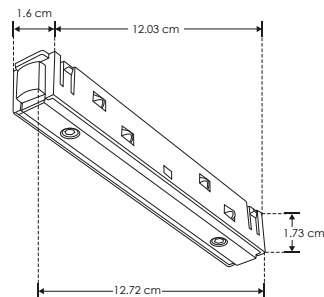

ILUCOPMAG180

[Cople de 180°
electrificado]

SEGURO ▶

200
W
máx

48
V cc

IP
20

Material	Plástico tipo ABS / Aluminio, acabado negro
Base	Riel magnético
Grado de protección	IP20 Para uso en interiores
Alimentación	48 V cc
Potencia	200 W máx.