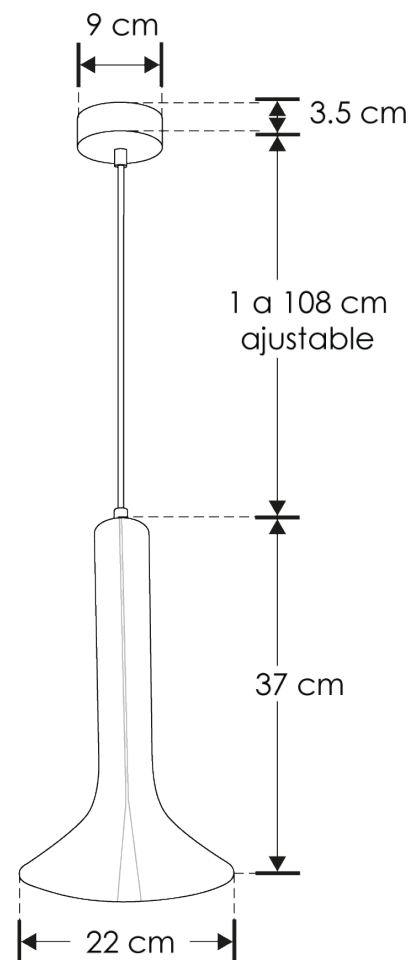

LUMINARIO LED DE CONCRETO PARA SUSPENDER MODELOS ILUCONCREE1402, ILUCONCREE1403

MANUAL DE INSTRUCCIONES Y ESPECIFICACIONES

**POR FAVOR LEER EL MANUAL ANTES DE USAR EL PRODUCTO
(DEPENDIENDO MODELO).**

ILUCONCREE1402

ILUCONCREE1403

Compatible con lámparas con base E14 (no incluye lámpara)

- Material: Concreto acabado gris.
- Características: 277 V ~ máx. 50/60 Hz (0.02 A) 6W máximo.
- Ángulo de apertura: 120°
- Grado de protección: IP20 (para uso en interiores).

NOTA: LAS CARACTERÍSTICAS TÉCNICAS Y ELÉCTRICAS FAVOR DE CONSULTAR EN LA ETIQUETA DE PRODUCTO (Características dependiendo modelo).

Instrucciones de instalación de la lámpara:

- Identifique los componentes del luminario.
- Ajuste el largo del cable, después ajuste el seguro externo y guarde el exceso de cable en el interior del luminario.
- Coloque la lámpara en la base E14 y realice las conexiones a la línea eléctrica.
- Aisle perfectamente las conexiones.
- Encienda el luminario y pruebe su funcionamiento.