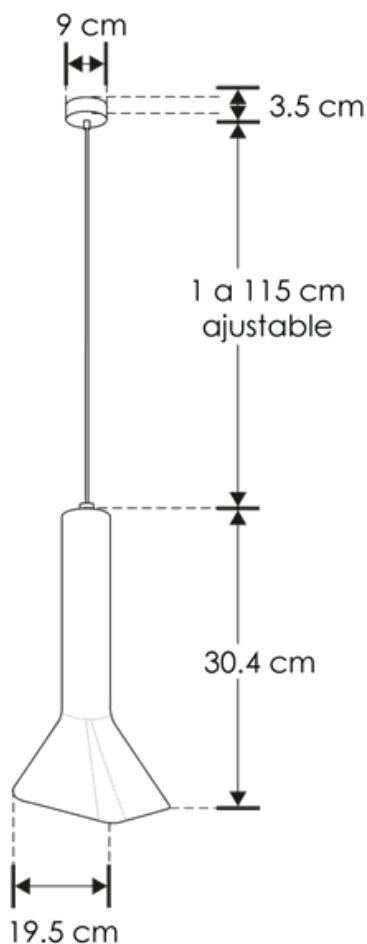

LUMINARIO LED DE CONCRETO PARA SUSPENDER MODELOS ILUCONCREE1402, ILUCONCREE1403

MANUAL DE INSTRUCCIONES Y ESPECIFICACIONES

**POR FAVOR LEER EL MANUAL ANTES DE USAR EL PRODUCTO
(DEPENDIENDO MODELO).**

ILUCONCREE1402

ILUCONCREE1403

Compatible con lámparas con base E14 (no incluye lámpara)

- Material: Concreto acabado gris.
- Características: 277 V ~ máx. 50/60 Hz (0.02 A) 6W máximo.
- Ángulo de apertura: 120°
- Grado de protección: IP20 (para uso en interiores).

NOTA: LAS CARACTERÍSTICAS TÉCNICAS Y ELÉCTRICAS FAVOR DE CONSULTAR EN LA ETIQUETA DE PRODUCTO (Características dependiendo modelo).

Instrucciones de instalación de la lámpara:

- Identifique los componentes del luminario.
- Ajuste el largo del cable, después ajuste el seguro externo y guarde el exceso de cable en el interior del luminario.
- Coloque la lámpara en la base E14 y realice las conexiones a la línea eléctrica.
- Aisle perfectamente las conexiones.
- Encienda el luminario y pruebe su funcionamiento.