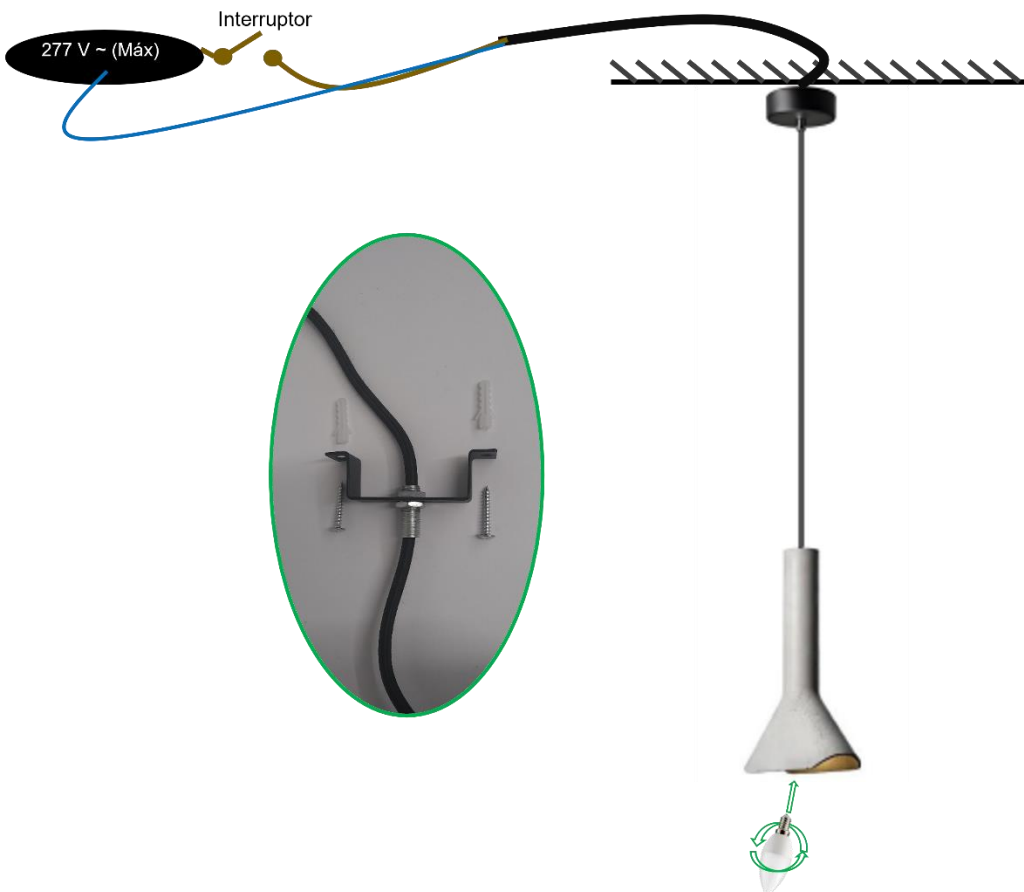

LUMINARIO LED DE CONCRETO PARA SUSPENDER MODELOS ILUCONCREE1402, ILUCONCREE1403

MANUAL DE INSTRUCCIONES Y ESPECIFICACIONES

**POR FAVOR LEER EL MANUAL ANTES DE USAR EL PRODUCTO
(DEPENDIENDO MODELO).**

ILUCONCREE1402

ILUCONCREE1403

Compatible con lámparas con base E14 (no incluye lámpara)

- Material: Concreto acabado gris.
- Características: 277 V ~ máx. 50/60 Hz (0.02 A) 6W máximo.
- Ángulo de apertura: 120°
- Grado de protección: IP20 (para uso en interiores).

NOTA: LAS CARACTERÍSTICAS TÉCNICAS Y ELÉCTRICAS FAVOR DE CONSULTAR EN LA ETIQUETA DE PRODUCTO (Características dependiendo modelo).

Instrucciones de instalación de la lámpara:

- Identifique los componentes del luminario.
- Ajuste el largo del cable, después ajuste el seguro externo y guarde el exceso de cable en el interior del luminario.
- Coloque la lámpara en la base E14 y realice las conexiones a la línea eléctrica.
- Aisle perfectamente las conexiones.
- Encienda el luminario y pruebe su funcionamiento.