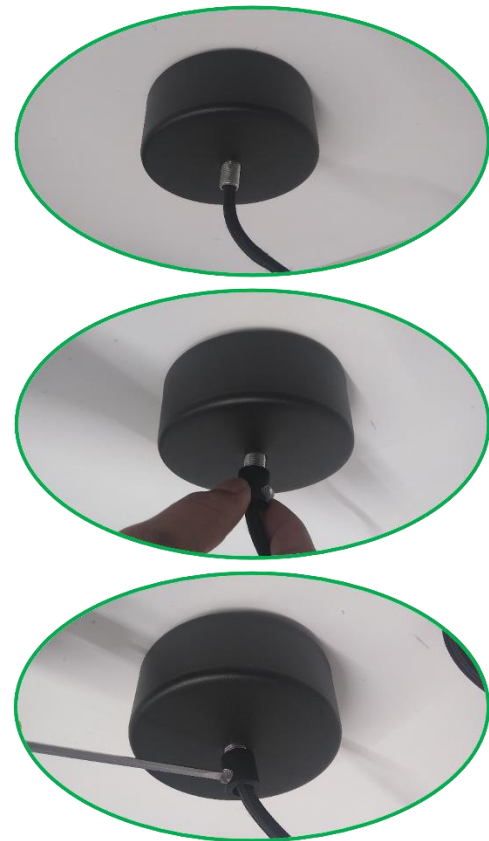

LUMINARIO LED DE CONCRETO PARA SUSPENDER MODELOS ILUCONCREE1402, ILUCONCREE1403

MANUAL DE INSTRUCCIONES Y ESPECIFICACIONES

**POR FAVOR LEER EL MANUAL ANTES DE USAR EL PRODUCTO
(DEPENDIENDO MODELO).**

ILUCONCREE1402

ILUCONCREE1403

Compatible con lámparas con base E14 (no incluye lámpara)

- Material: Concreto acabado gris.
- Características: 277 V ~ máx. 50/60 Hz (0.02 A) 6W máximo.
- Ángulo de apertura: 120°
- Grado de protección: IP20 (para uso en interiores).

NOTA: LAS CARACTERÍSTICAS TÉCNICAS Y ELÉCTRICAS FAVOR DE CONSULTAR EN LA ETIQUETA DE PRODUCTO (Características dependiendo modelo).

Instrucciones de instalación de la lámpara:

- Identifique los componentes del luminario.
- Ajuste el largo del cable, después ajuste el seguro externo y guarde el exceso de cable en el interior del luminario.
- Coloque la lámpara en la base E14 y realice las conexiones a la línea eléctrica.
- Aisle perfectamente las conexiones.
- Encienda el luminario y pruebe su funcionamiento.