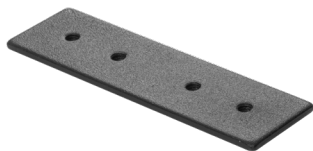

**ILUCOMAG180SS**

[ Cople lineal  
180° ]

|                    |  |
|--------------------|--|
| <b>Material</b>    | Acero  |
| <b>Descripción</b> | Cople lineal 180° para rieles magnéticos modelos ILUTMAG2624SS e ILUTMAG2651SS |
| <b>Incluye</b>     | Incluye barra metálica y tornillos de fijación                                 |