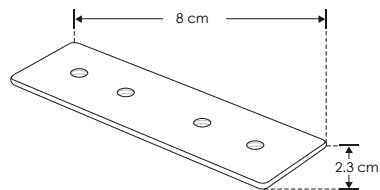

**ILUCOMAG180SS**

[ Cople lineal  
180° ]

|                    |  |
|--------------------|--|
| <b>Material</b>    | Acero  |
| <b>Descripción</b> | Cople lineal 180° para rieles magnéticos modelos ILUTMAG2624SS e ILUTMAG2651SS |
| <b>Incluye</b>     | Incluye barra metálica y tornillos de fijación                                 |