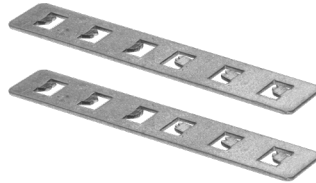

ILUCOMAG180EMP

[Cople lineal 180°]

Material

Acero

Descripción

Cople lineal 180° para rieles magnéticos modelos ILUTMAG6246EMP e ILUTMAG6246ETRIM

Incluye

Incluye 2 barras metálicas

NOTA: Para hacer uniones con rieles de empotrar modelos ILUTMAG6246EMP e ILUTMAG6246ETRIM

IP
20