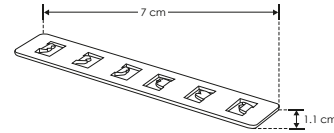

ILUCOMAG180EMP

[Cople lineal 180°]

Material

Acero

Descripción

Cople lineal 180° para rieles magnéticos modelos ILUTMAG6246EMP e ILUTMAG6246ETRIM

Incluye

Incluye 2 barras metálicas

NOTA: Para hacer uniones con rieles de empotrar modelos ILUTMAG6246EMP e ILUTMAG6246ETRIM

IP
20