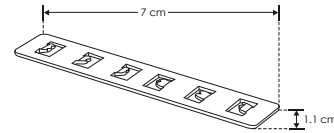

ILUCOMAG180EMP

[Cople lineal 180°]

Material

Acero

Descripción

Cople lineal 180° para rieles magnéticos modelos ILUTMAG6246EMP e ILUTMAG6246ETRIM

Incluye

Incluye 2 barras metálicas

NOTA: Para hacer uniones con rieles de empotrar modelos ILUTMAG6246EMP e ILUTMAG6246ETRIM

IP
20