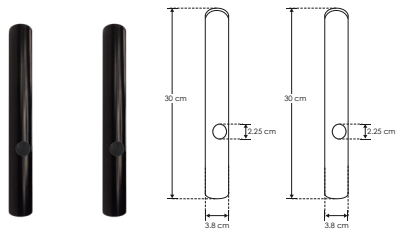

ACCESORIOS NEON 360 FORMATO OLAS

ILUCIL360EBKIT

IP
20

Kit de 2 soportes extremos,
cilíndricos para tira de LED tipo
NEON, aluminio acabado negro