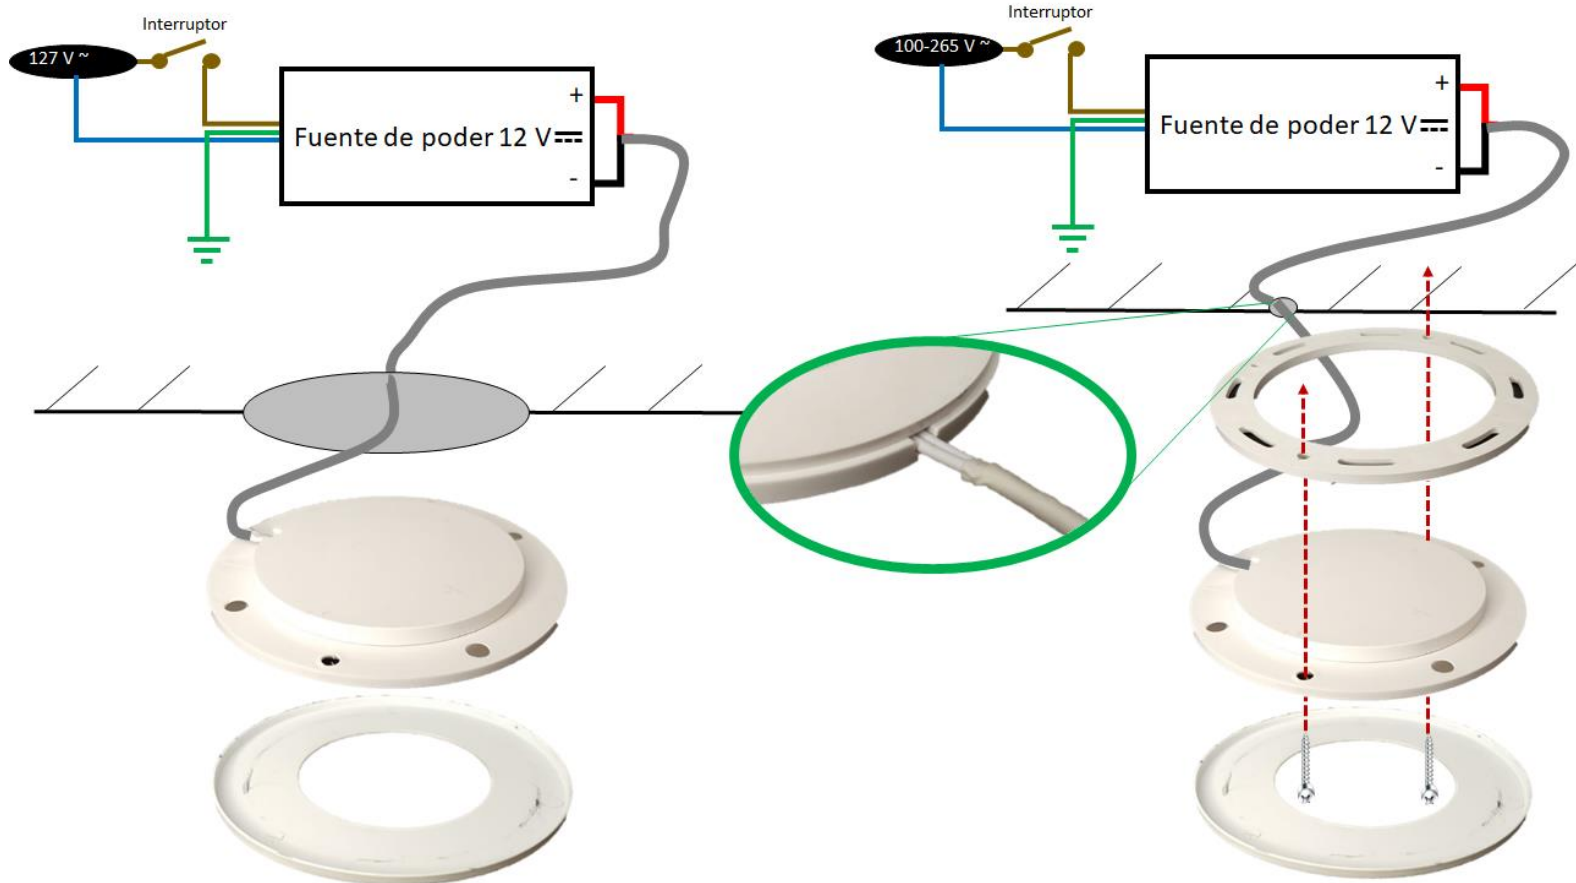

**a) Estructura y especificaciones**

- Material de construcción: Aluminio / Cubierta de metal.
- Potencia: 2 W (0.166667 A).
- Ángulo de apertura: 120°
- Voltaje de operación: 12 V ===
- CRI 80
- Grado de protección: IP20 (Para uso en interiores).
- Orificio para empotrar: 5.71 cm (para superficie metálica), 5.5 cm (en madera).

Accesorios compatibles (no incluidos):

**MINIAMPHEBRA**

Conector hembra mini AMP MAX 30 V cc, 3 AMP

**MINIAMPMACHO**

Conector macho mini AMP MAX 30 V cc, 3 AMP

**ILUPZS284-B**

Divisor de voltaje para más de un luminario

### c) Instalación

- Empotrar
  - Haga un orificio de 5.71 cm de diámetro si se trata de una superficie metálica en donde se fijará con los imanes del luminario o de 5.5 cm en madera u otro material (para que el luminario entre a presión).
  - Realice las conexiones a la alimentación eléctrica (asegúrese que la energía eléctrica esté apagada). Puede usar conectores MINIAMPHEMBRA (no incluidos) o cortar el conector MINIAMPMACHO incluido con el luminario y cablear directamente a la fuente de poder (no incluida). Aísle perfectamente las conexiones.
  - Inserte el luminario en el orificio.
  - Coloque el arillo metálico.
  - Encienda y pruebe su funcionamiento.
- Sobreponer
  - Fije con pijas (y taquetes si es necesario) el arillo de sobreponer (incluido).
  - Realice las conexiones a la alimentación eléctrica (asegúrese que la energía eléctrica esté apagada). Puede usar conectores MINIAMPHEMBRA (no incluidos) o cortar el conector MINIAMPMACHO incluido con el luminario y cablear directamente a la fuente de poder (no incluida). Aísle perfectamente las conexiones. Puede sacar el cable del luminario por una perforación en la superficie a sobreponer o por la ranura lateral del arillo.
  - Inserte el luminario en el arillo haciendo coincidir los imanes de ambos.
  - Coloque la tapa metálica.
  - Encienda y pruebe su funcionamiento.