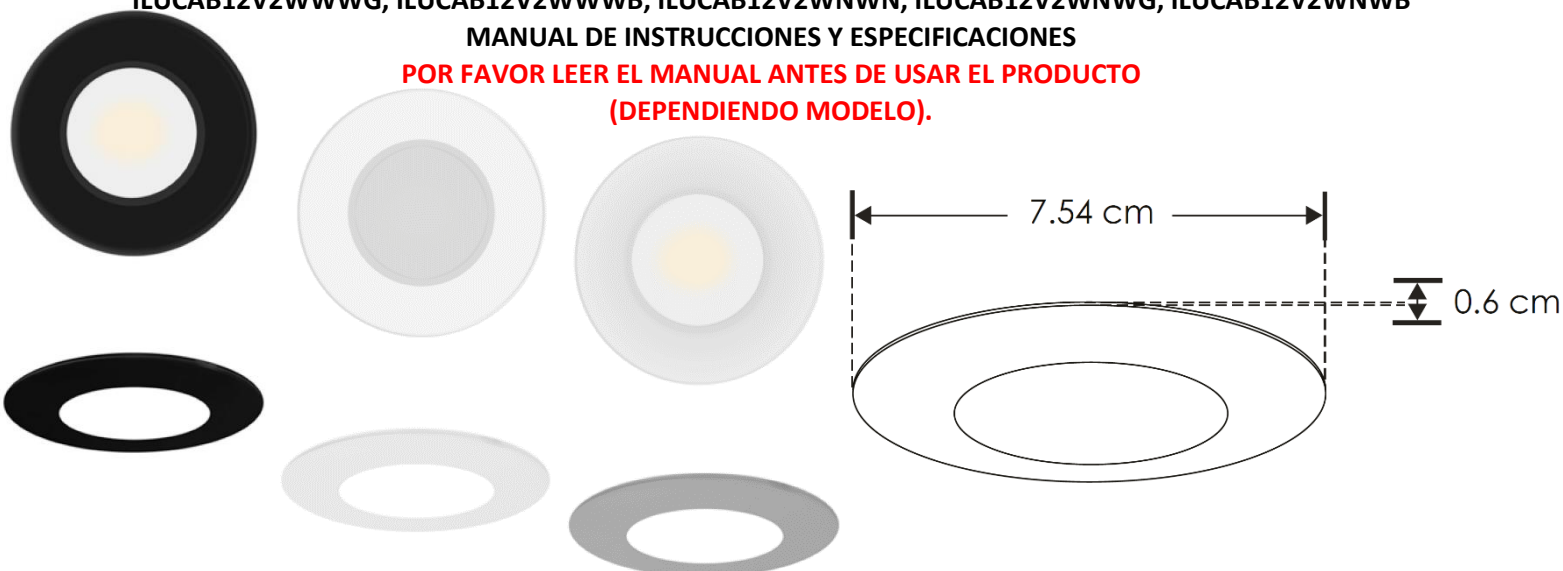

LUMINARIO DE LED PARA EMPOTRAR O SOBREPONER MODELOS ILUCAB12V2WWWN, ILUCAB12V2WWWG, ILUCAB12V2WWWB, ILUCAB12V2WNWN, ILUCAB12V2WNWG, ILUCAB12V2WNWB  
 MANUAL DE INSTRUCCIONES Y ESPECIFICACIONES

**POR FAVOR LEER EL MANUAL ANTES DE USAR EL PRODUCTO (DEPENDIENDO MODELO).**

Este producto es usado como elemento de iluminación en lugares que requieren de muy poco peralte o altura para su instalación como mostradores, closets, cocinas, etc. Incluye arillo para sobreponer. Requiere fuente de poder de 12 V === (No incluida).

**a) Estructura y especificaciones**

- Material de construcción: Aluminio / Cubierta de metal.
- Potencia: 2 W (0.166667 A).
- Ángulo de apertura: 120°
- Voltaje de operación: 12 V ===
- CRI 80
- Grado de protección: IP20 (Para uso en interiores).
- Orificio para empotrar: 5.71 cm (para superficie metálica), 5.5 cm (en madera).