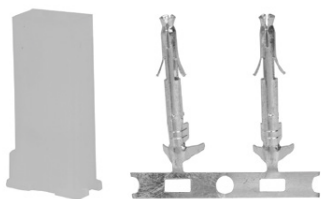

MINIAMPHEBRA

Conector hembra mini AMP MAX 30 V cc, 3 AMP