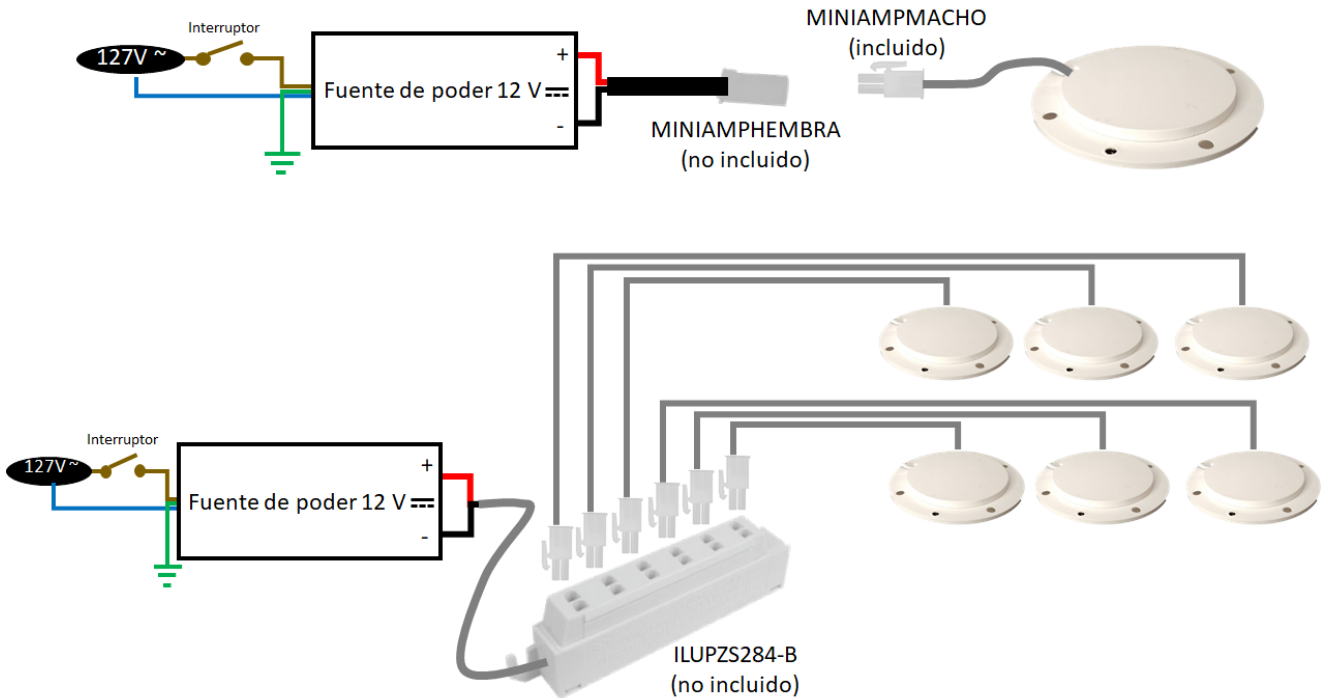

Conexión con accesorios MINIAMPHEMBRA, ILUPZS284-B (no incluidos).

Los luminarios ILUCAB12V2WWWN, ILUCAB12V2WWWG, ILUCAB12V2WWWB, ILUCAB12V2WNWN, ILUCAB12V2WNWG, ILUCAB12V2WNWB pueden atenuarse con alguna fuente de poder modelos ILUDA5EN1100W12 o ILUDA5EN1200W12 (no incluidas, consulte especificaciones de fuentes de poder).

- Cualquier fuente de poder de la línea iLumileds de 12V --- puede ser utilizado para el funcionamiento de este luminario verificando la capacidad de este.
- Si corta el conector de la luminaria para hacer la conexión directa únicamente respete la polaridad de la luminaria, así como de la fuente de poder
- No conectar esta luminaria a voltaje de línea 127 V $\sim$ ya que sufrirá daños irreparables y pérdida de garantía.
- Este producto debe ser instalado y operado por personal calificado.
- Asegúrese que el grado de protección IP corresponde con la aplicación en la que usará este producto.
- Consulte los manuales de operación de otros productos que se vayan a utilizar en conjunto con éste.
- Si tiene dudas sobre la instalación, uso o funcionamiento de este producto contacte a soporte técnico iLumileds desde iLumileds.com.mx
- No abra o intente reparar este producto.

No observar y cumplir las recomendaciones descritas en este manual puede ocasionar pérdida de garantía

PÓLIZA DE GARANTÍA

Marca:

Modelo:

Importador: Ilumileds S.A. de C.V. Calz. San Isidro No. 97 Int. 2-2,
Col. San Francisco Tetecala, Azcapotzalco, Ciudad de México,
México, C.P. 02730. Tel.: (55)52072553

Ilumileds S.A. de C.V. garantiza este producto por 1 año a partir de la fecha de compra en todas y cada una de sus partes y componentes contra cualquier defecto de los materiales y/o mano de obra empleados en su fabricación, sin costo para el consumidor.

Ilumileds, S.A. de C.V. cubrirá los gastos de transportación del producto para lograr el cumplimiento de la garantía dentro de su red de servicio.

Para hacer efectiva la garantía presente el producto acompañado de la póliza de garantía correspondiente debidamente sellada por el establecimiento que lo vendió, o la factura, o recibo o comprobante, en el que consten los datos específicos del producto objeto de la compraventa.

El establecimiento en donde el consumidor puede hacer efectiva la garantía, así como adquirir las partes, componentes, consumibles y accesorios: es con el distribuidor autorizado donde el producto fue adquirido o directamente en nuestro centro de servicio ILUMILEDS ubicado en Callejón de Atenco No. 5, Col. San Martín Xochinahuac, Azcapotzalco, Ciudad de México, México, C.P. 02120.

Tel. (55)26264751

El tiempo de reparación de producto no será mayor a 30 días en ningún caso.

Excepciones:

La presente garantía no será válida en los siguientes casos: