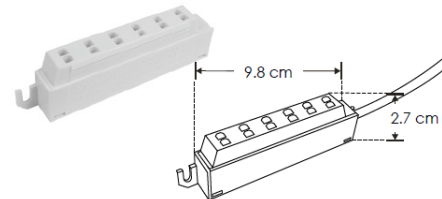

ILUPZS284-B

Divisor de voltaje para más de un luminario