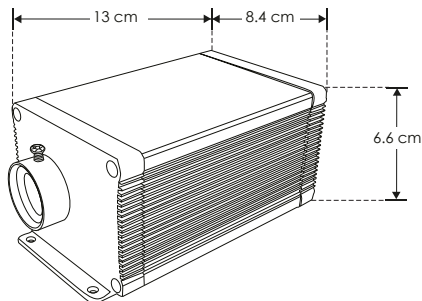

ILUBOXFORGB

[Caja de luz para fibra óptica]

Características Lámpara

Proyector de luz para fibra óptica de LEDs 3x3 RGBW
Rueda de efectos tipo estrellas
Control remoto
Fuente de alimentación 100 - 240 V ca

accesorios

Nota. Se vende por separado caja de luz y concentrado de fibra óptica.

ILUFO400P3M075

Concentrado de 400 piezas de fibra optica desnuda de 3 m c/u ensambladas a un conector mecánico

IP 20