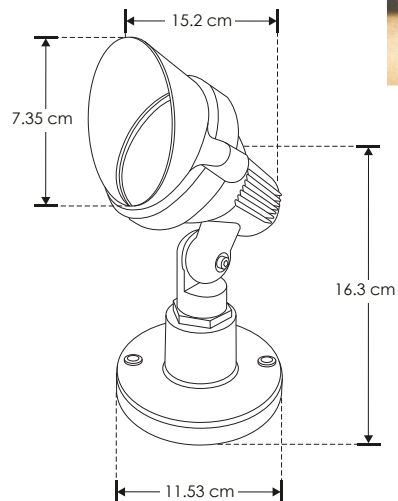

SOBREPONER / PISO

Material	Aluminio acabado negro
Lámpara	Luminaria de piso con visera
Ángulo de apertura	30°
Color de luz	Blanco cálido
Alimentación	85 - 265 V ca
Potencia	7 W

ILUBAS7WW