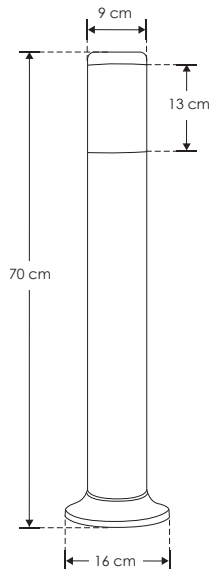

## SOBREPONER / PISO

**iL**

nuevo

**ILUB01270E27B**

[ Acabado negro ]

<b>Material</b>	Policarbonato acabado negro
<b>Lámpara</b>	Luminario tipo bolardo
<b>Base</b>	Base E27 (No incluye lámpara)
<b>Ángulo de apertura</b>	360° (Efecto de luz perimetral)
<b>Alimentación</b>	100 - 240 V ca
<b>Potencia</b>	40 W max.

RECOMENDADO  
ÁREAS HÚMEDAS Y  
LUGARES DE COSTA

40  
W  
max.

IP  
54

**NOM**