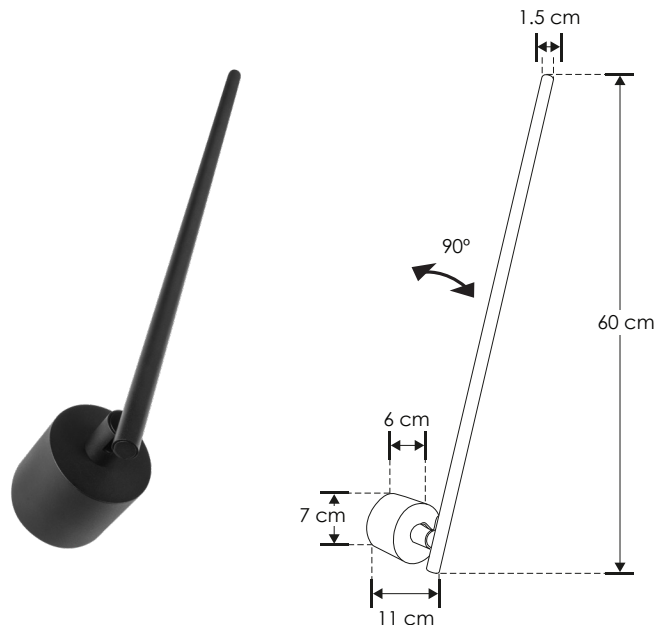

ILU9081W60N

[Acabado negro
(Blanco cálido)]

Material	Aluminio acabado negro
Lámpara	Luminario ajustable de 60 cm para pared de sobreponer
Ángulo de apertura	120°
Ángulo de ajuste	90° (Dependiendo de la instalación)
Color de luz	Blanco cálido
Alimentación	100 - 240 V ca
Potencia	10 W

SOBREPONER / PARED