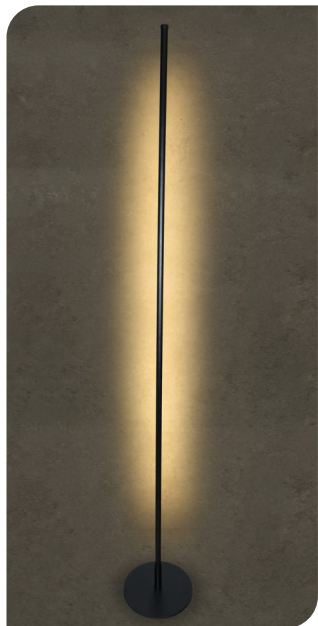

ILU9081PIE

[Acabado negro
(Blanco cálido)]

Material	Aluminio acabado negro
Lámpara	Luminario de pedestal para piso con apagador de pie, incluye fuente de poder
Ángulo de apertura	120°
Color de luz	Blanco cálido
Alimentación	100 - 240 V ca
Potencia	14 W

14 W	100-240
IP 20	
120°	FL 630 lúmenes Blanco cálido
3 000 K Blanco cálido	CRI 80
3-4 step MACADAM	NOM

SOBREPONER / PISO