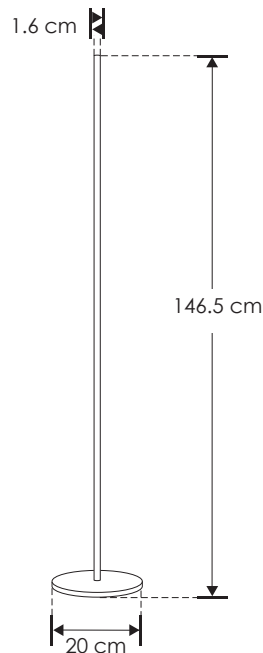

ILU9081PIE

[Acabado negro
(Blanco cálido)]

Material	Aluminio acabado negro
Lámpara	Luminario de pedestal para piso con apagador de pie, incluye fuente de poder
Ángulo de apertura	120°
Color de luz	Blanco cálido
Alimentación	100 - 240 V ca
Potencia	14 W

14 W	100-240
IP 20	
120°	FL 630 lúmenes Blanco cálido
3 000 K Blanco cálido	CRI 80
3-4 step MACADAM	NOM

SOBREPONER / PISO