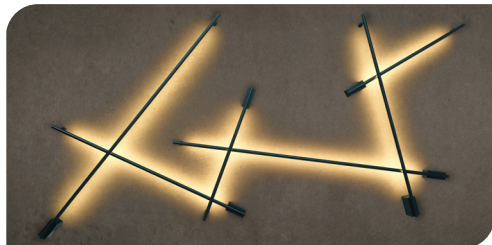

**iL**

SOBREPONER / PARED

**ILU9081ASW60N**[ Acabado negro  
(Blanco cálido) ]

<b>Material</b>	Aluminio acabado negro
<b>Lámpara</b>	Luminario de 60 cm para pared de sobreponer, cilíndrico base baja
<b>Ángulo de apertura</b>	120°
<b>Color de luz</b>	Blanco cálido
<b>Alimentación</b>	100 - 240 V ca
<b>Potencia</b>	10 W