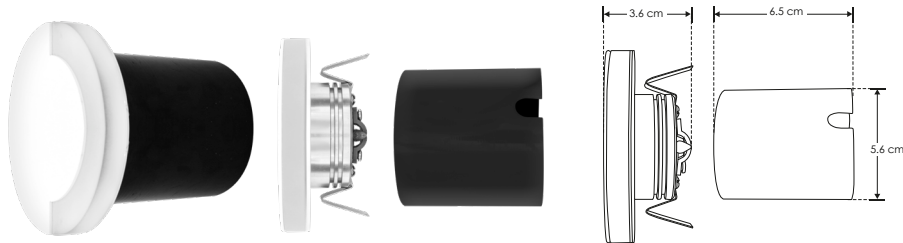

EMPOTRAR / PARED

ILU8032IP54

[Acabado blanco
(Blanco cálido)]

Material	Cubierta de aluminio, housing de plástico
Lámpara	Lámpara de cortesía para pared
Ángulo de apertura	120° (Efecto asimétrico)
Color de luz	Blanco cálido
Alimentación	85 - 265 V ca
Potencia	3 W

3 000 K
Blanco cálido

85 - 265

IP
543
WFL
240
Lúmenes
Blanco cálidoorificio
5.6 cm

120°

CRI
80

NOM